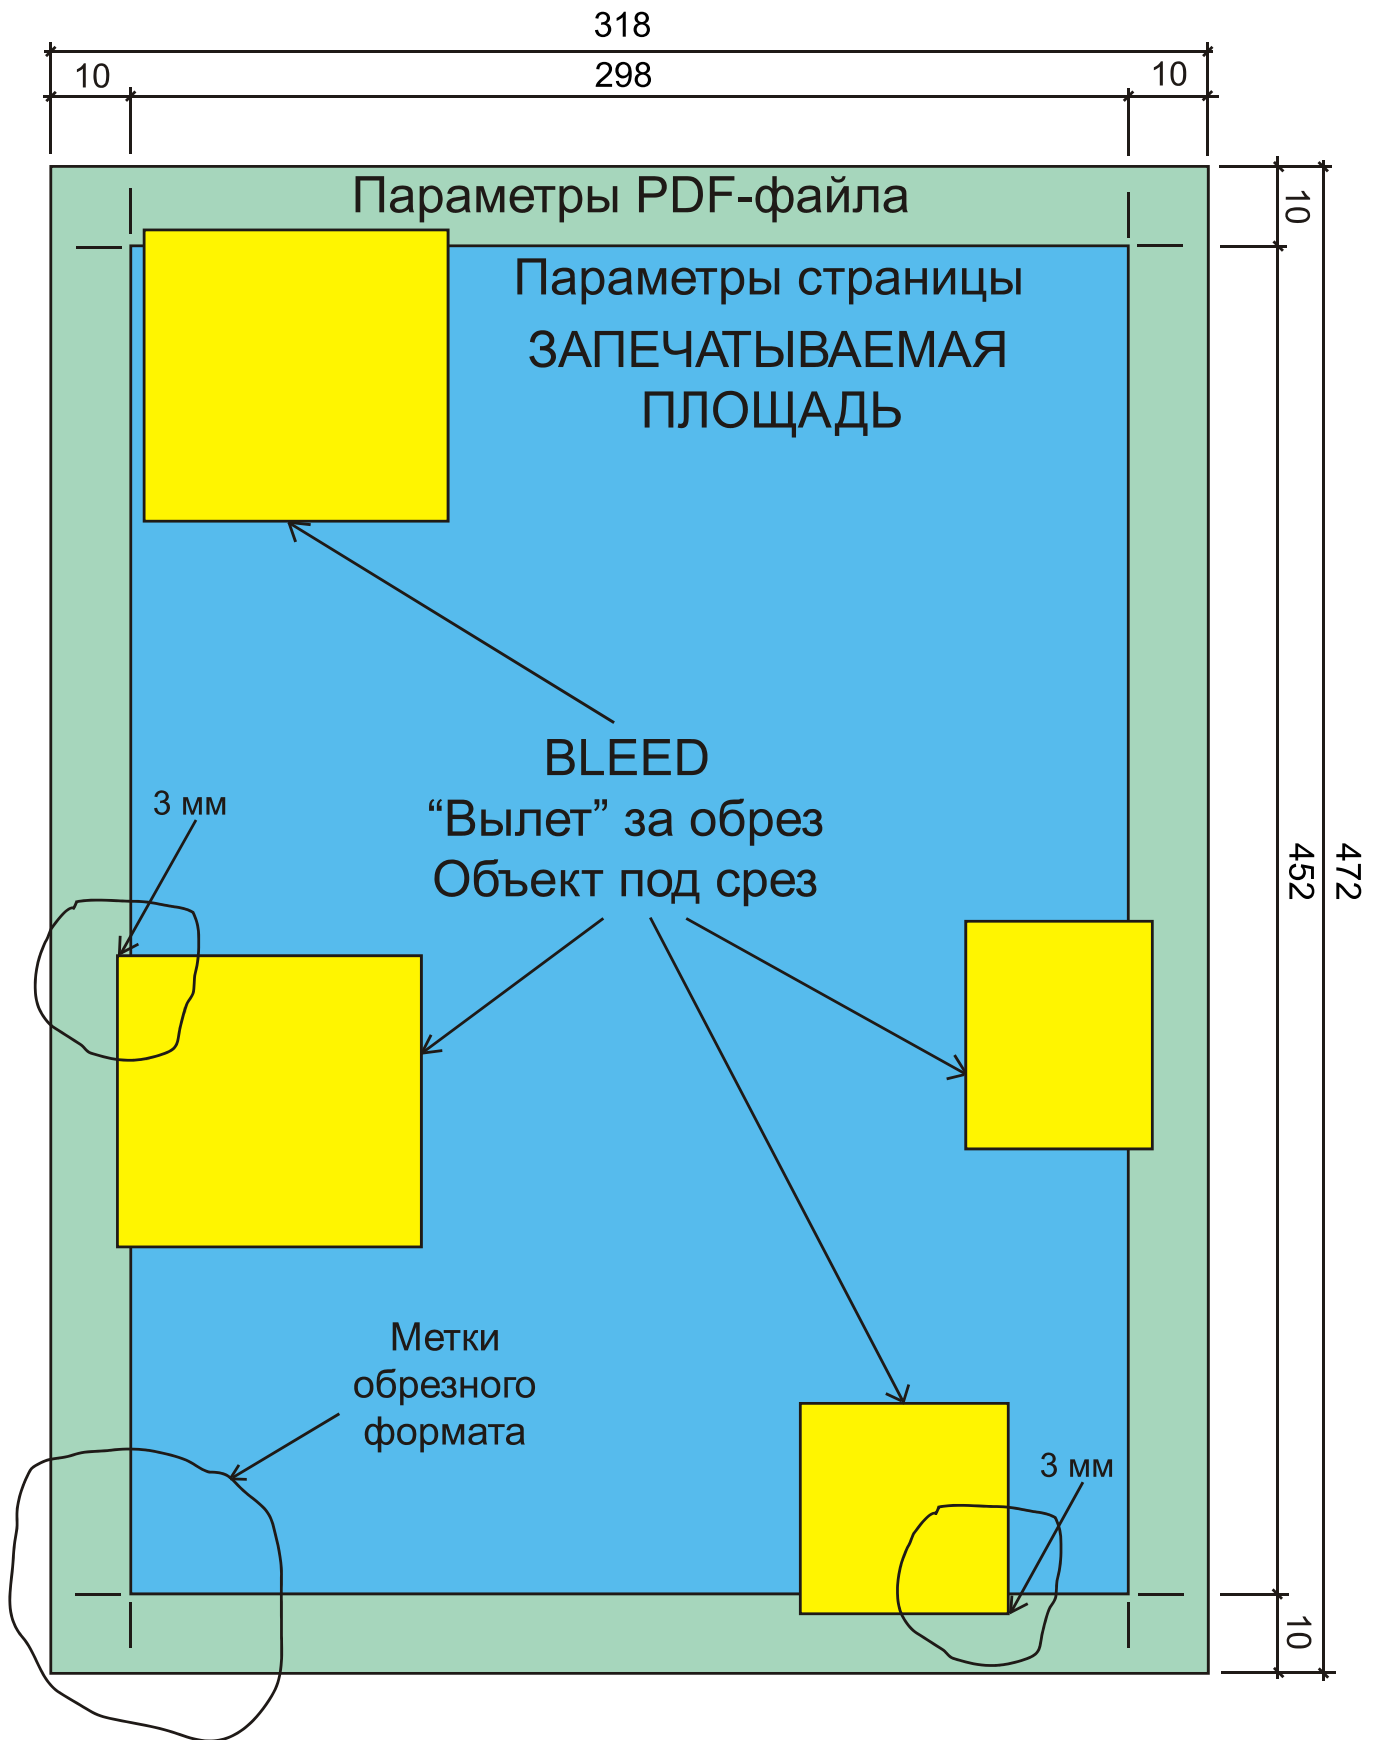

ПЕЧАТЬ ПЛАКАТОВ ФОРМАТА А3 (формат печатного листа 620x910 мм)

Правила подготовки файлов к печати в типографии:

Вылет за линию реза - 3 мм.

Минимальное расстояние до значимых элементов текста - 5 мм.