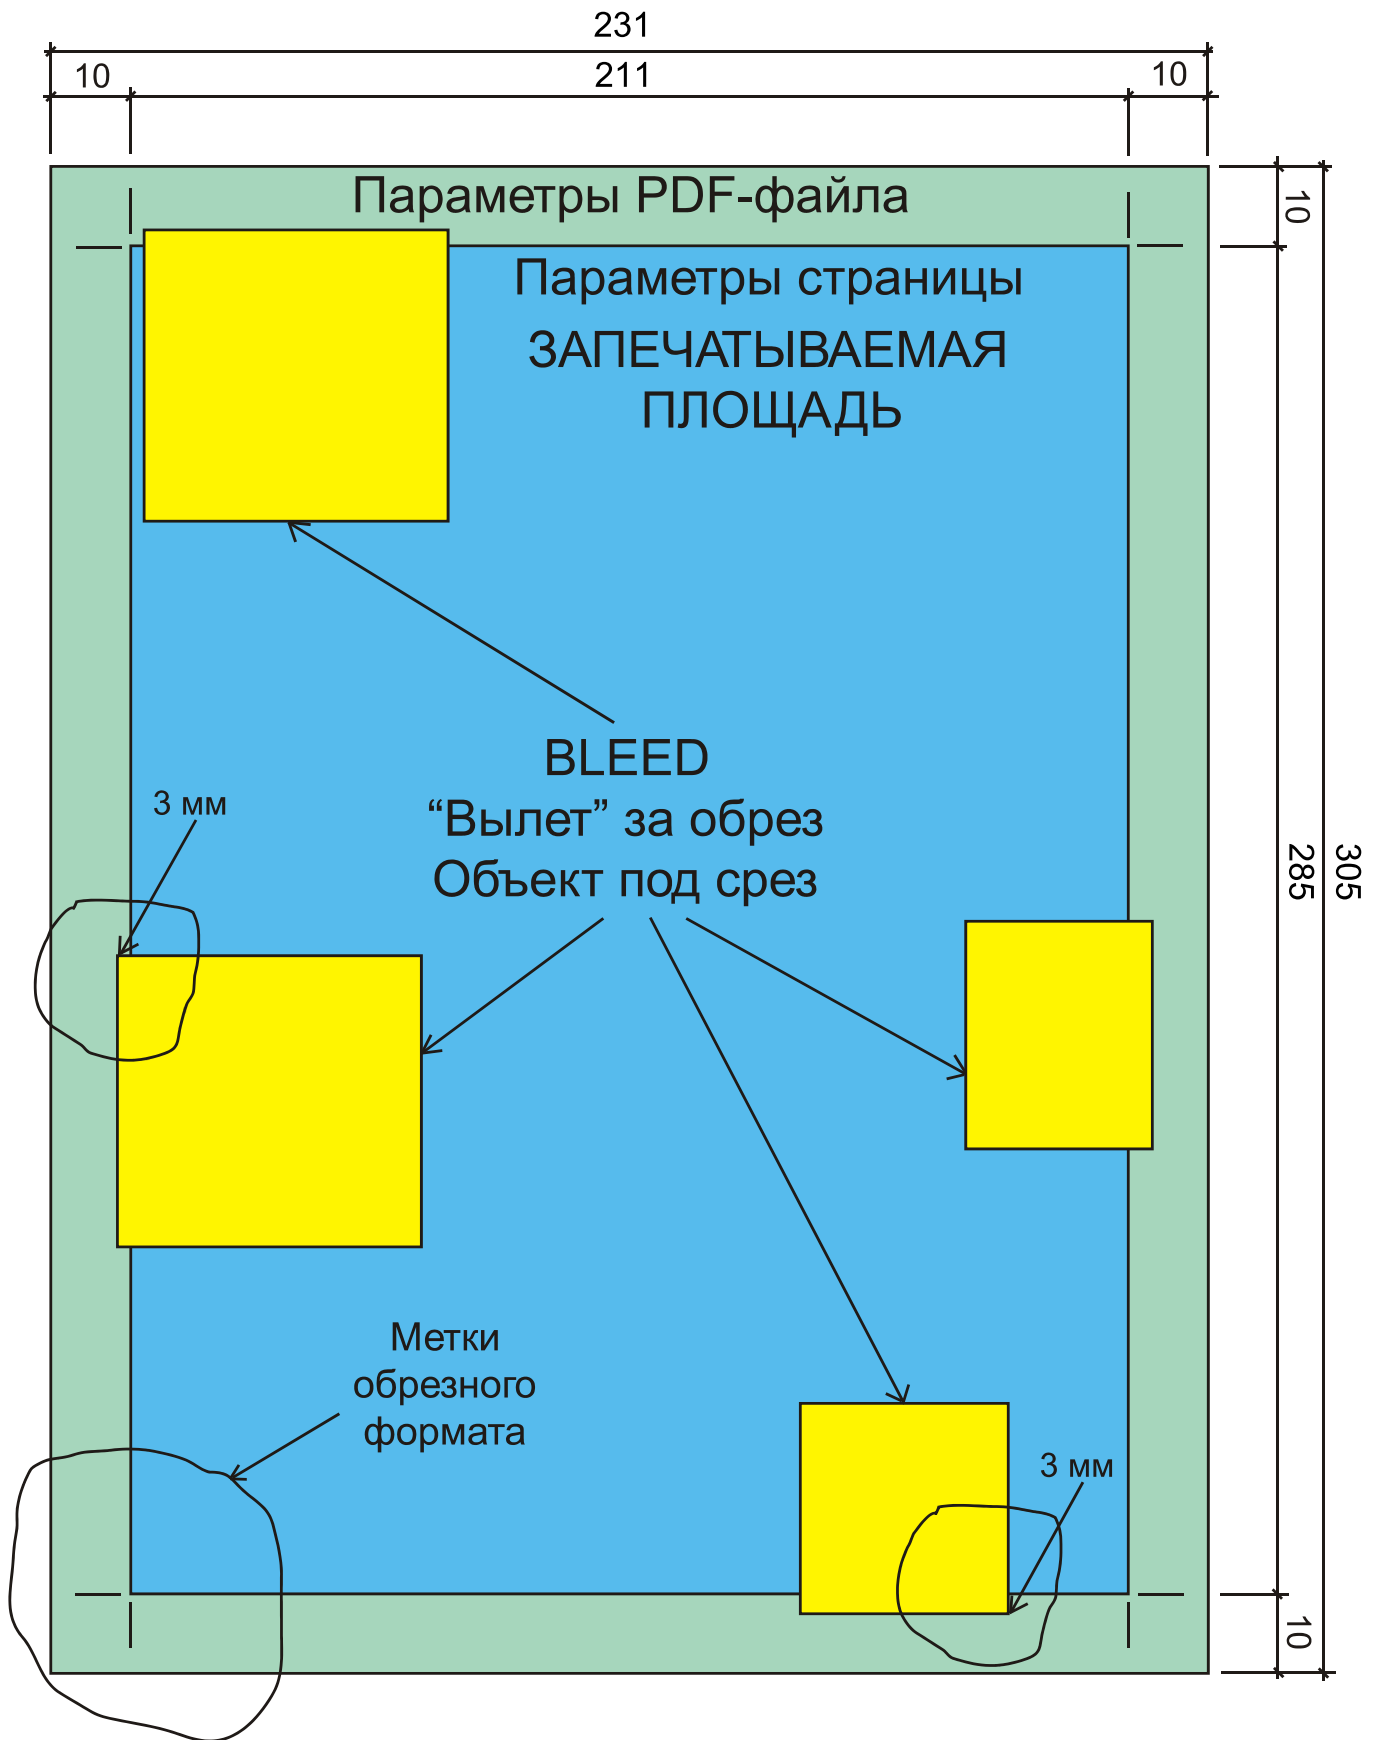

ПЕЧАТЬ БУКЛЕТОВ А4 (Albert A-101) (формат роля 600 мм)

Правила подготовки файлов к печати в типографии:

Вылет за линию реза - 3 мм.

Минимальное расстояние до значимых элементов текста - 5 мм.