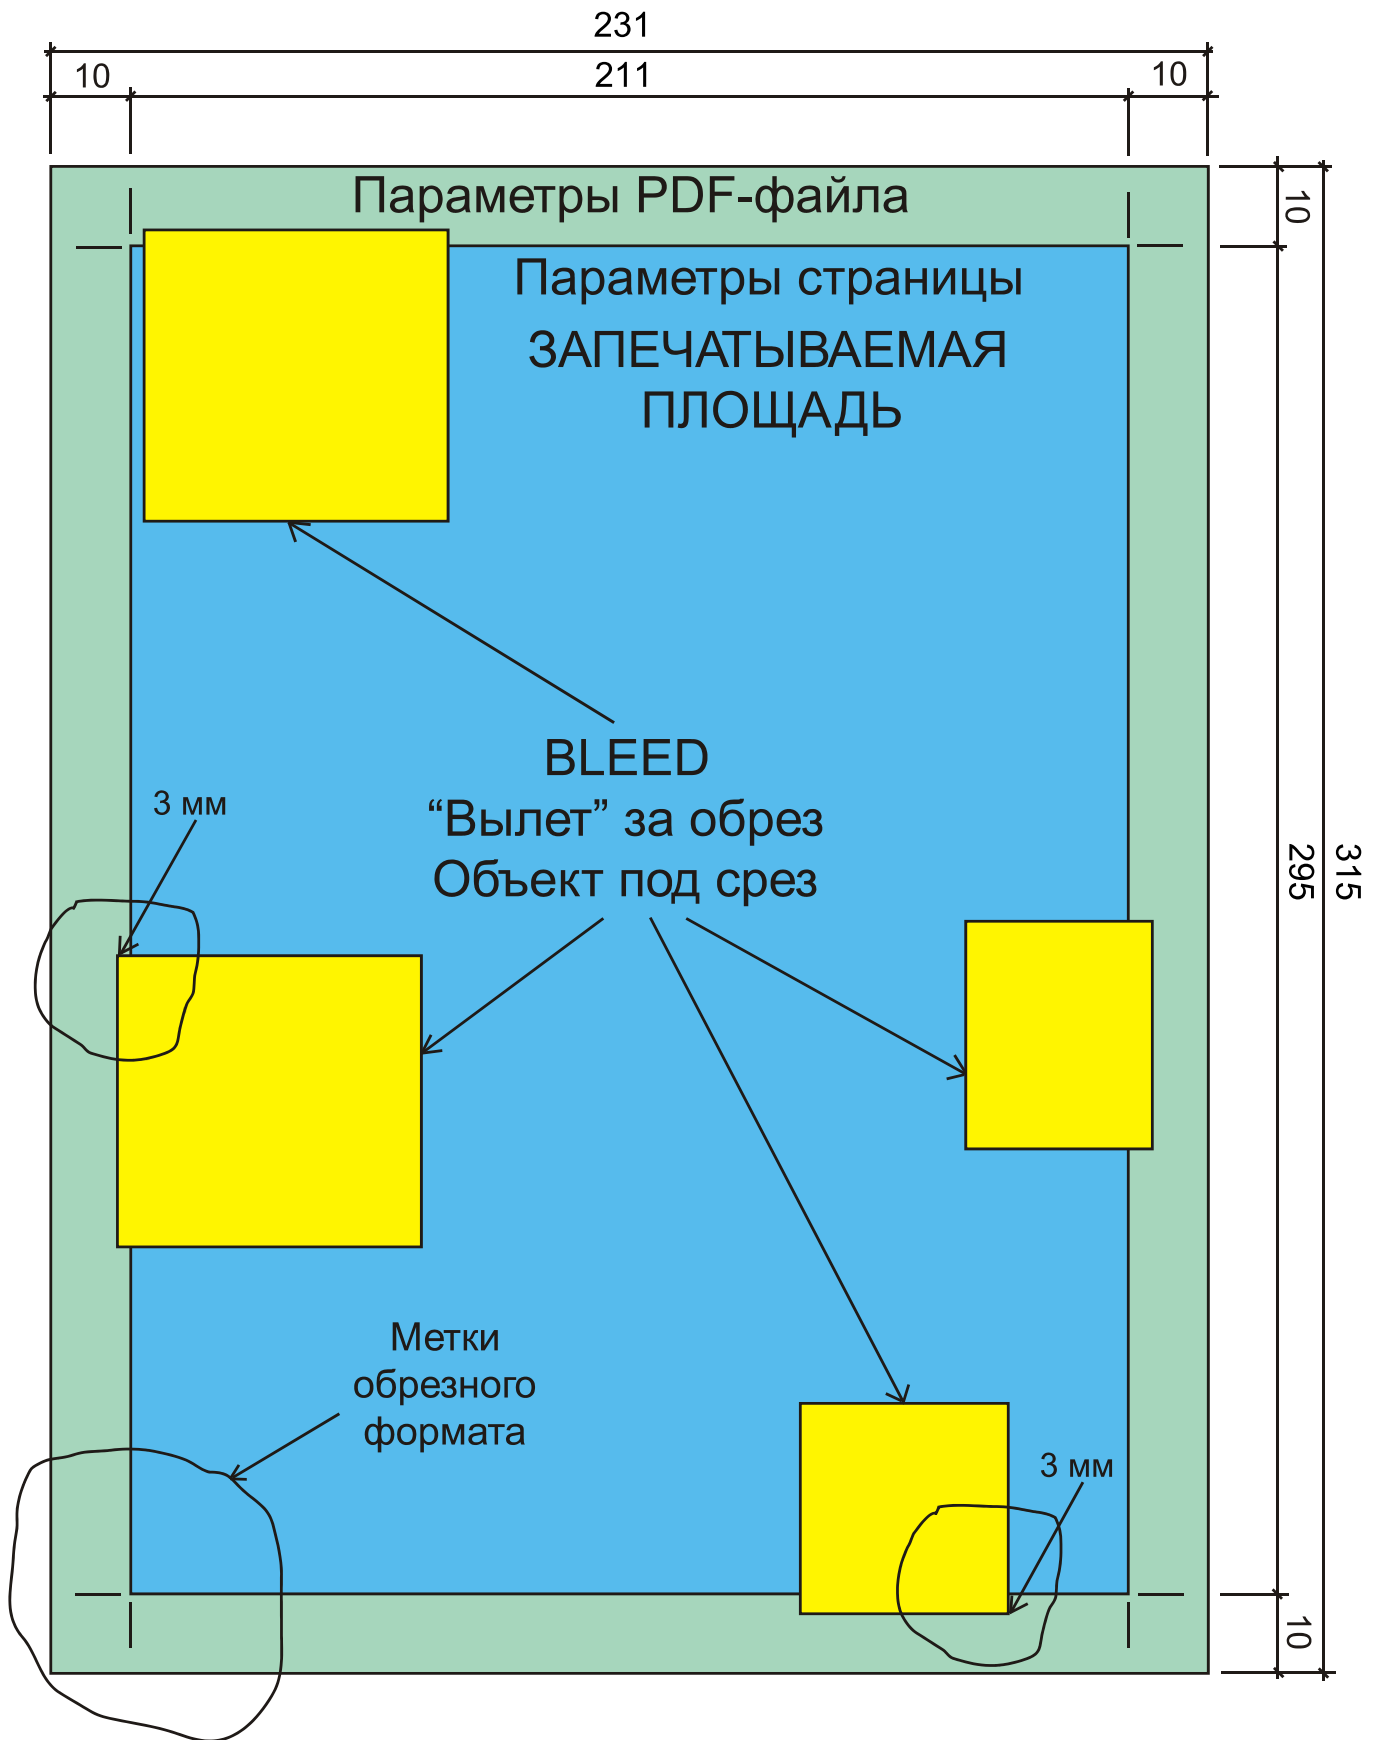

ПЕЧАТЬ БУКЛЕТОВ А4 (Albert A-101) (формат роля 620 мм)

Правила подготовки файлов к печати в типографии:

Вылет за линию реза - 3 мм.

Минимальное расстояние до значимых элементов текста - 5 мм.