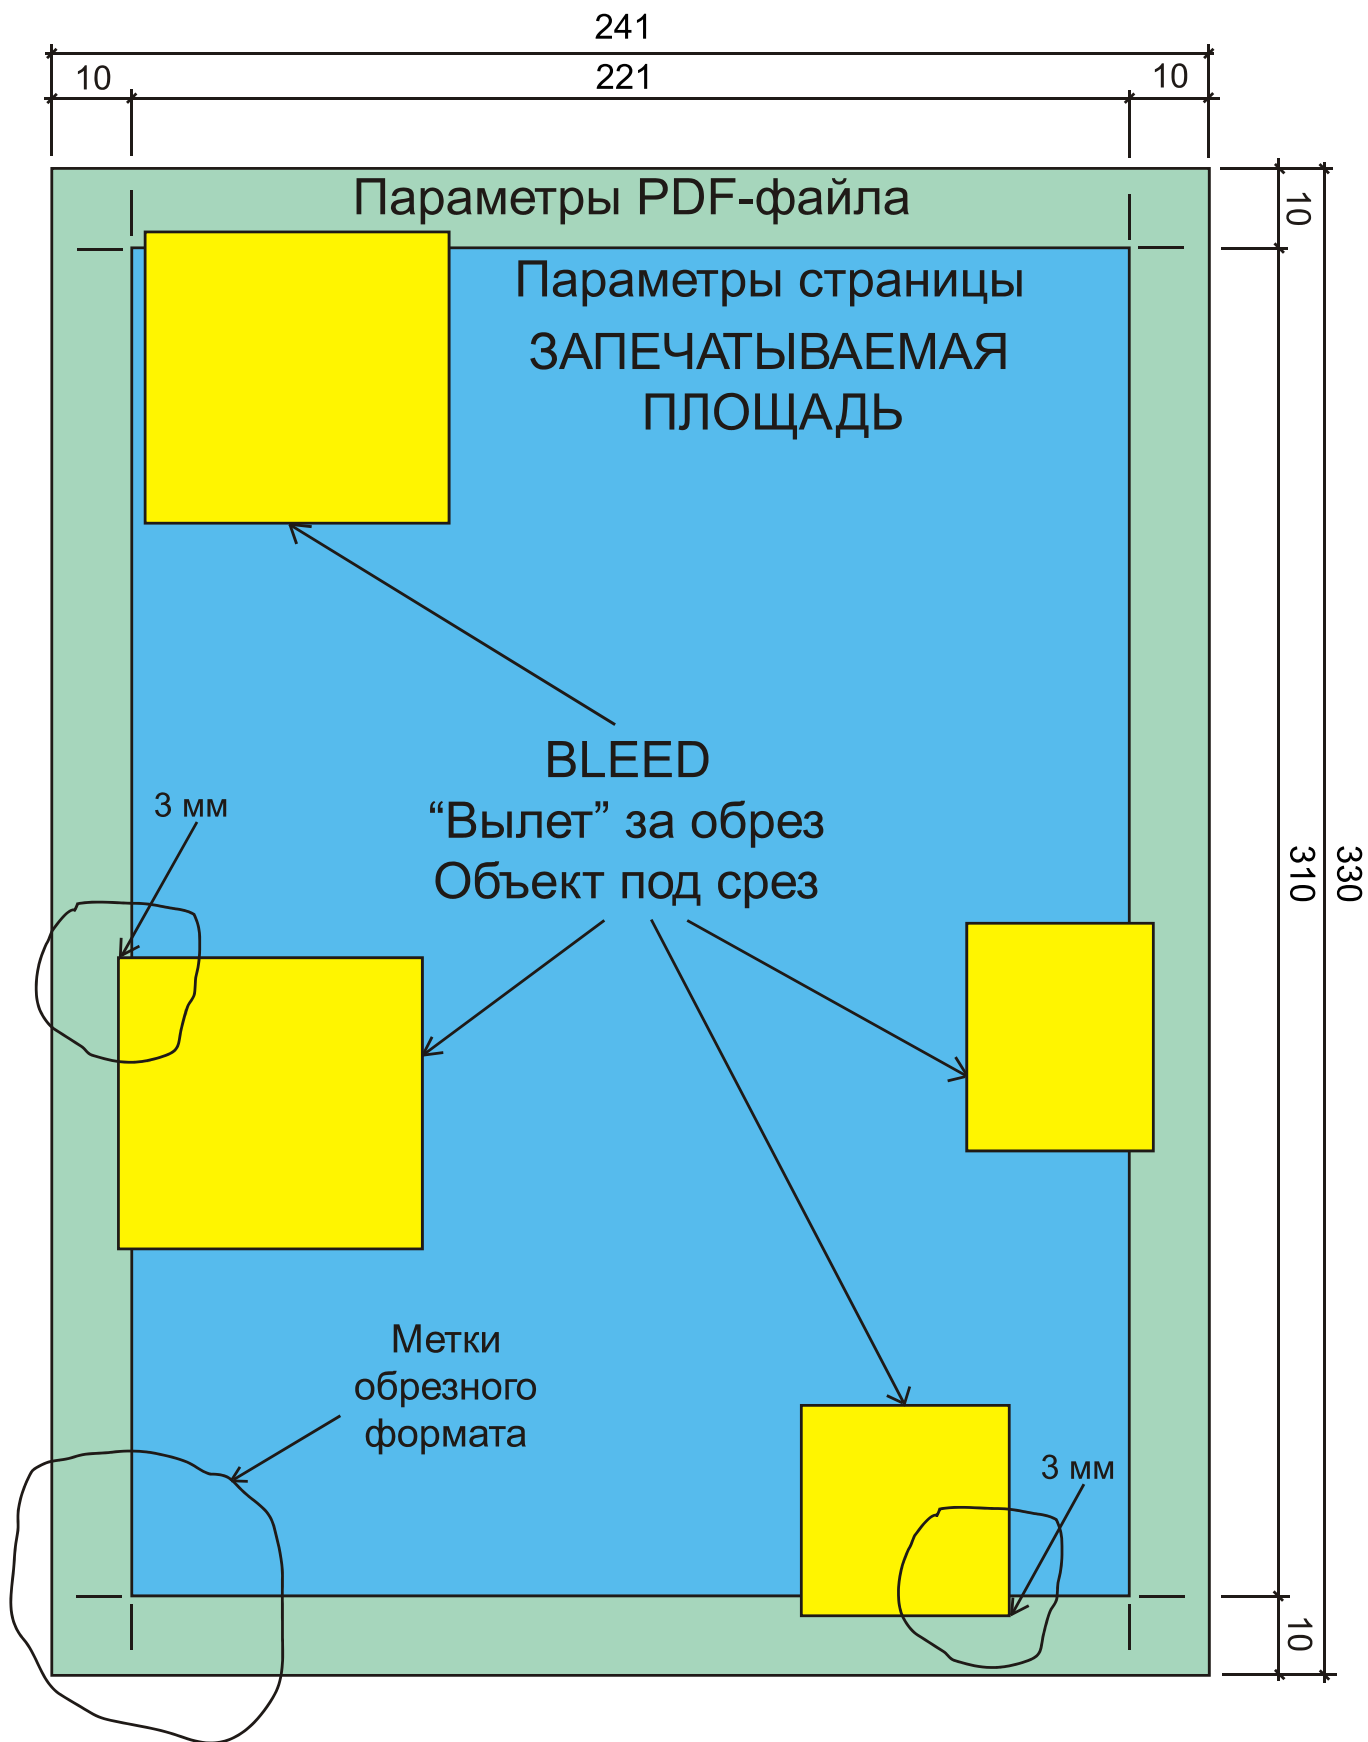

ПЕЧАТЬ ФЛАЕРОВ (ЛИСТОВОК) ФОРМАТА А4 (формат печатного листа 640x900 мм)

Правила подготовки файлов к печати в типографии:

Вылет за линию реза - 3 мм.

Минимальное расстояние до значимых элементов текста - 5 мм.