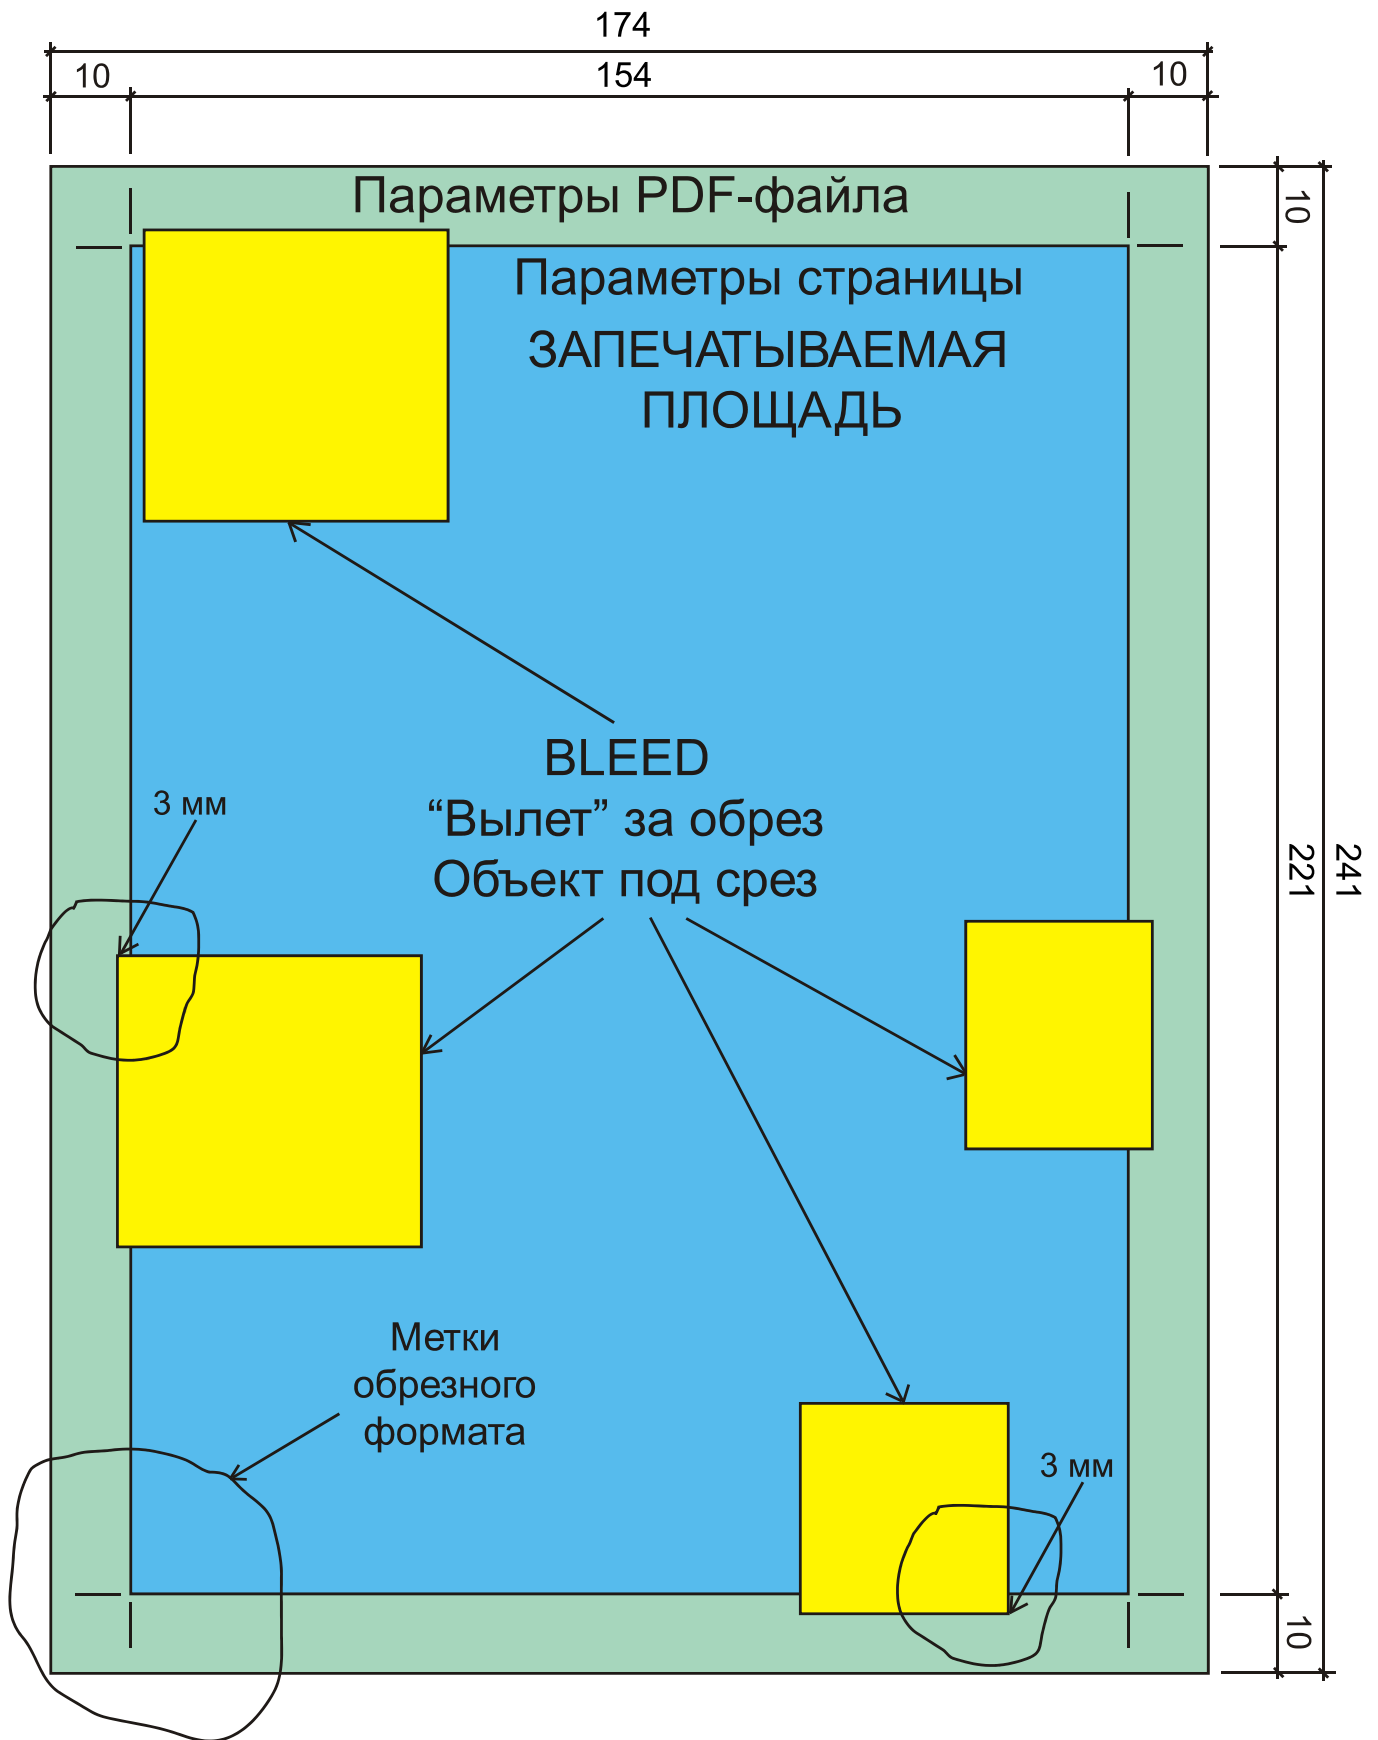

ПЕЧАТЬ ФЛАЕРОВ (ЛИСТОВОК) ФОРМАТА А5 (формат печатного листа 640x900 мм)

Правила подготовки файлов к печати в типографии:

Вылет за линию реза - 3 мм.

Минимальное расстояние до значимых элементов текста - 5 мм.