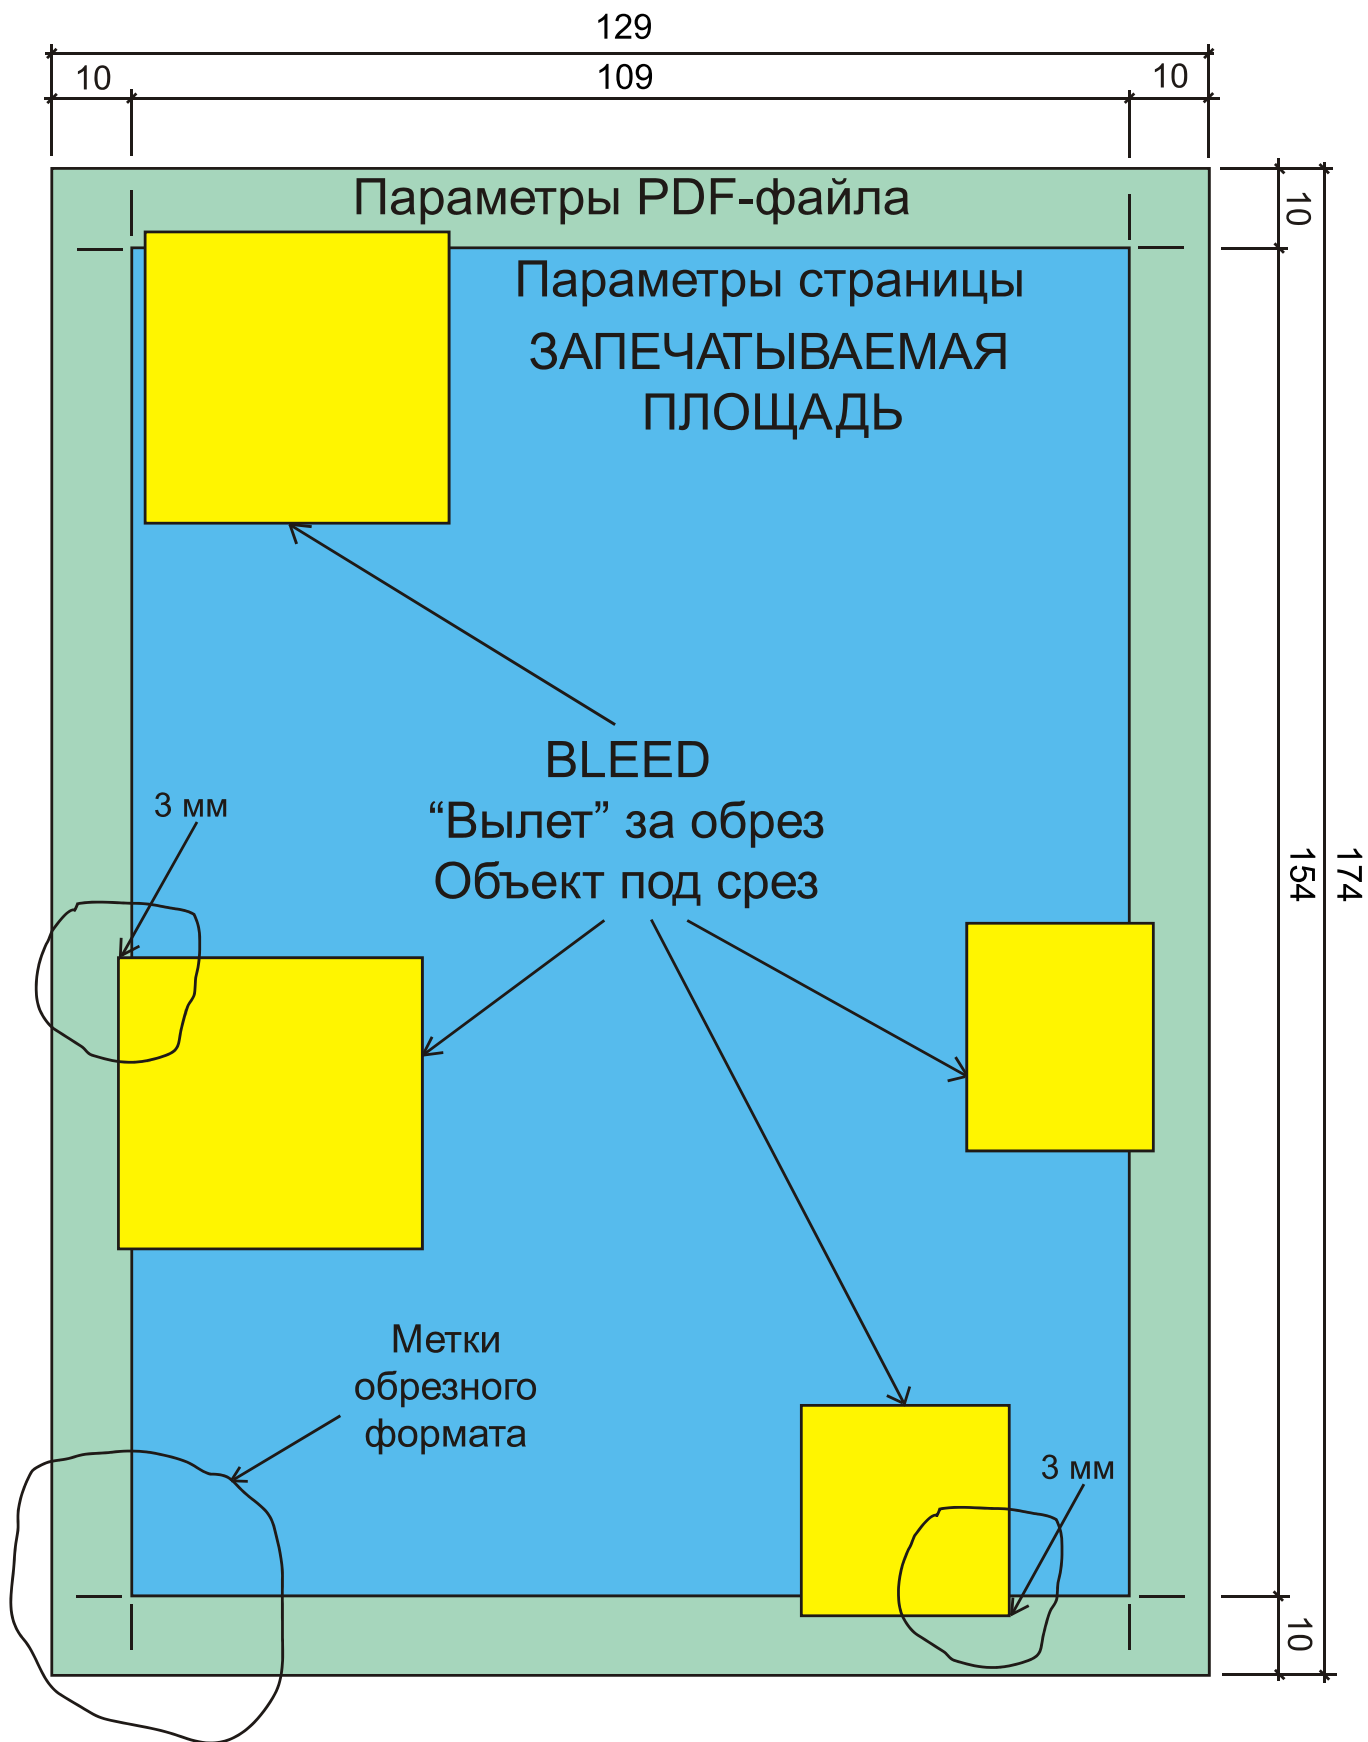

ПЕЧАТЬ ФЛАЕРОВ (ЛИСТОВОК) ФОРМАТА А6 (формат печатного листа 640x900 мм)

Правила подготовки файлов к печати в типографии:

Вылет за линию реза - 3 мм.

Минимальное расстояние до значимых элементов текста - 5 мм.