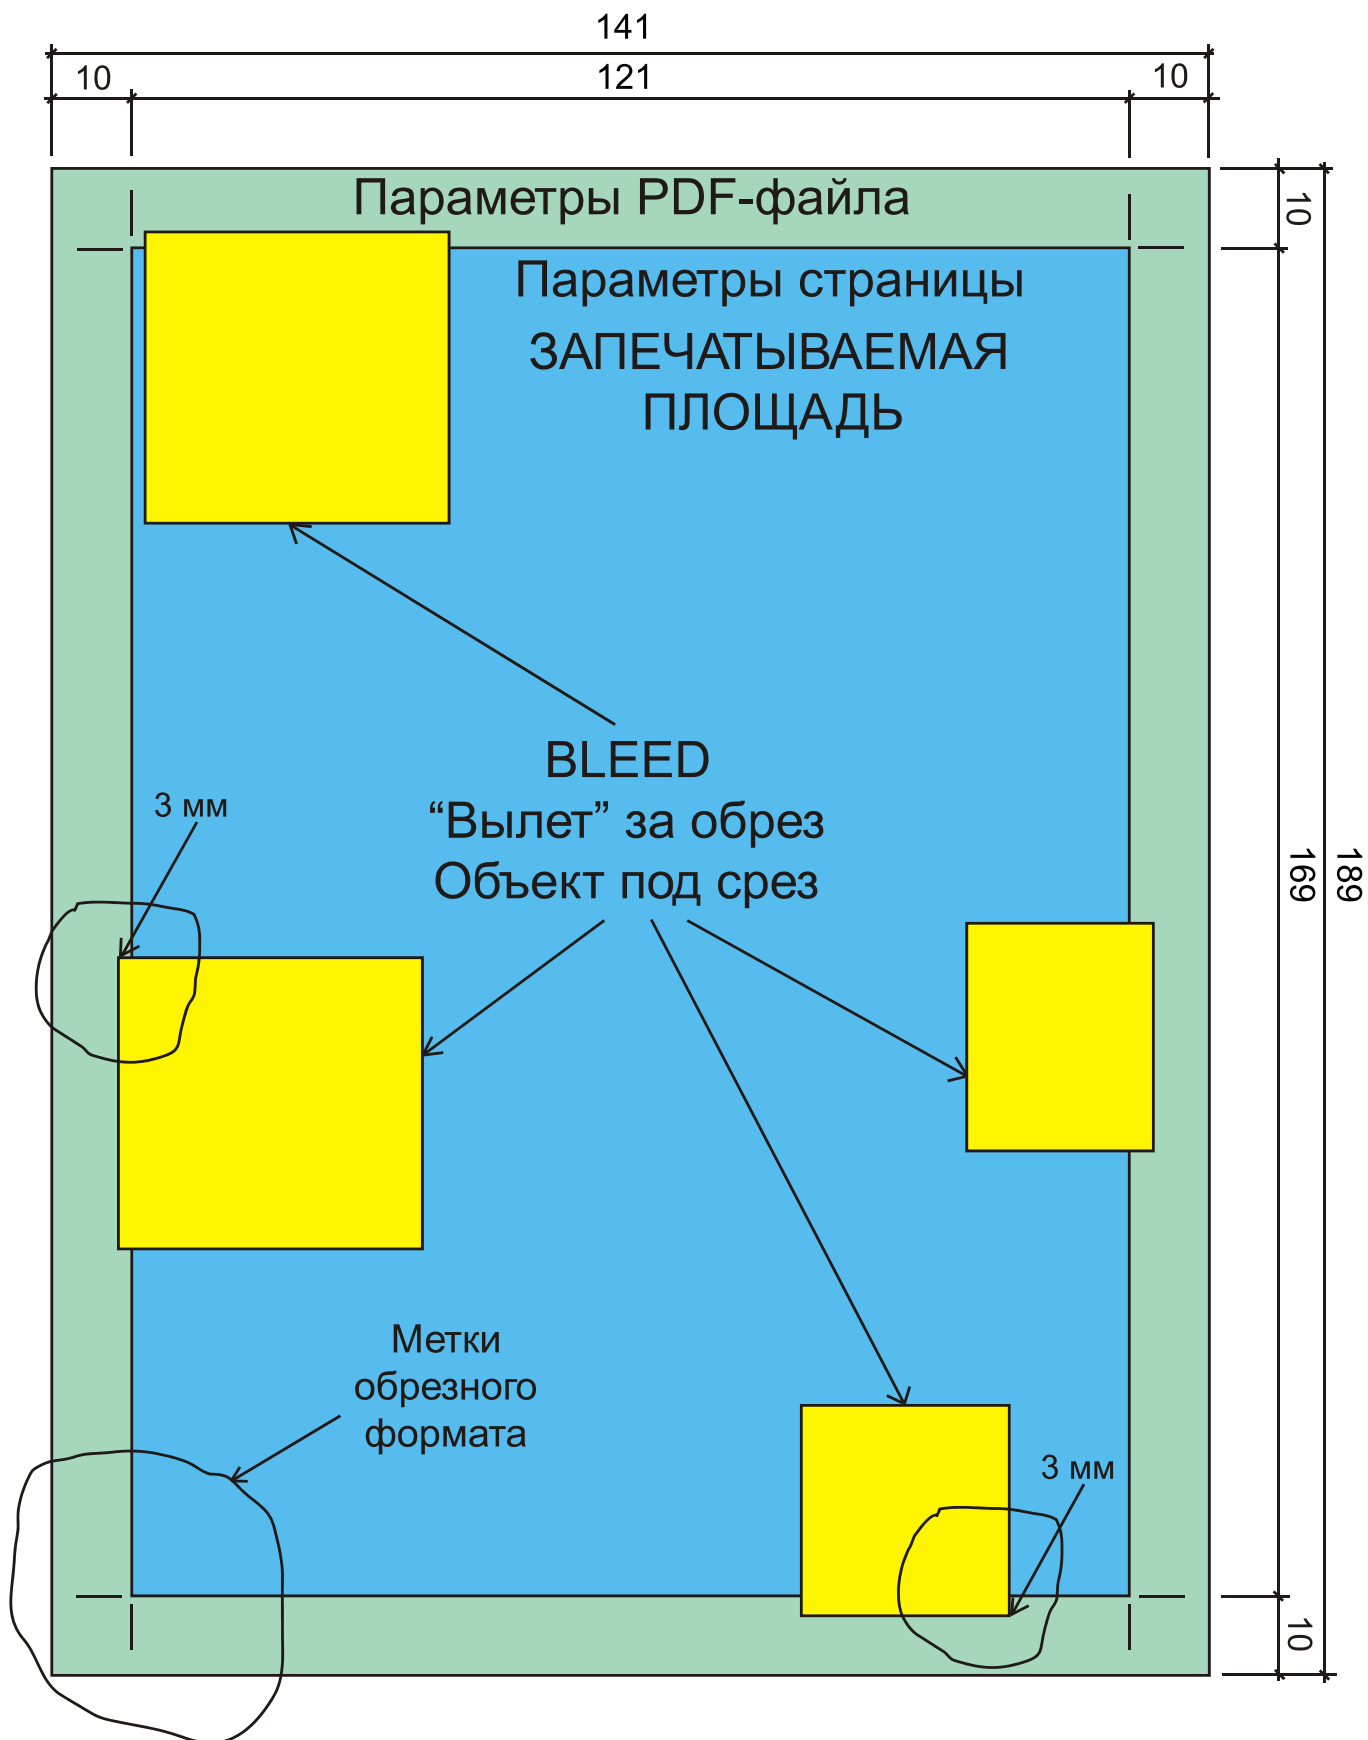

ПЕЧАТЬ ФЛАЕРОВ (ЛИСТОВОК) ФОРМАТА А6 (формат печатного листа 700x1000 мм)

Правила подготовки файлов к печати в типографии:

Вылет за линию реза - 3 мм.

Минимальное расстояние до значимых элементов текста - 5 мм.