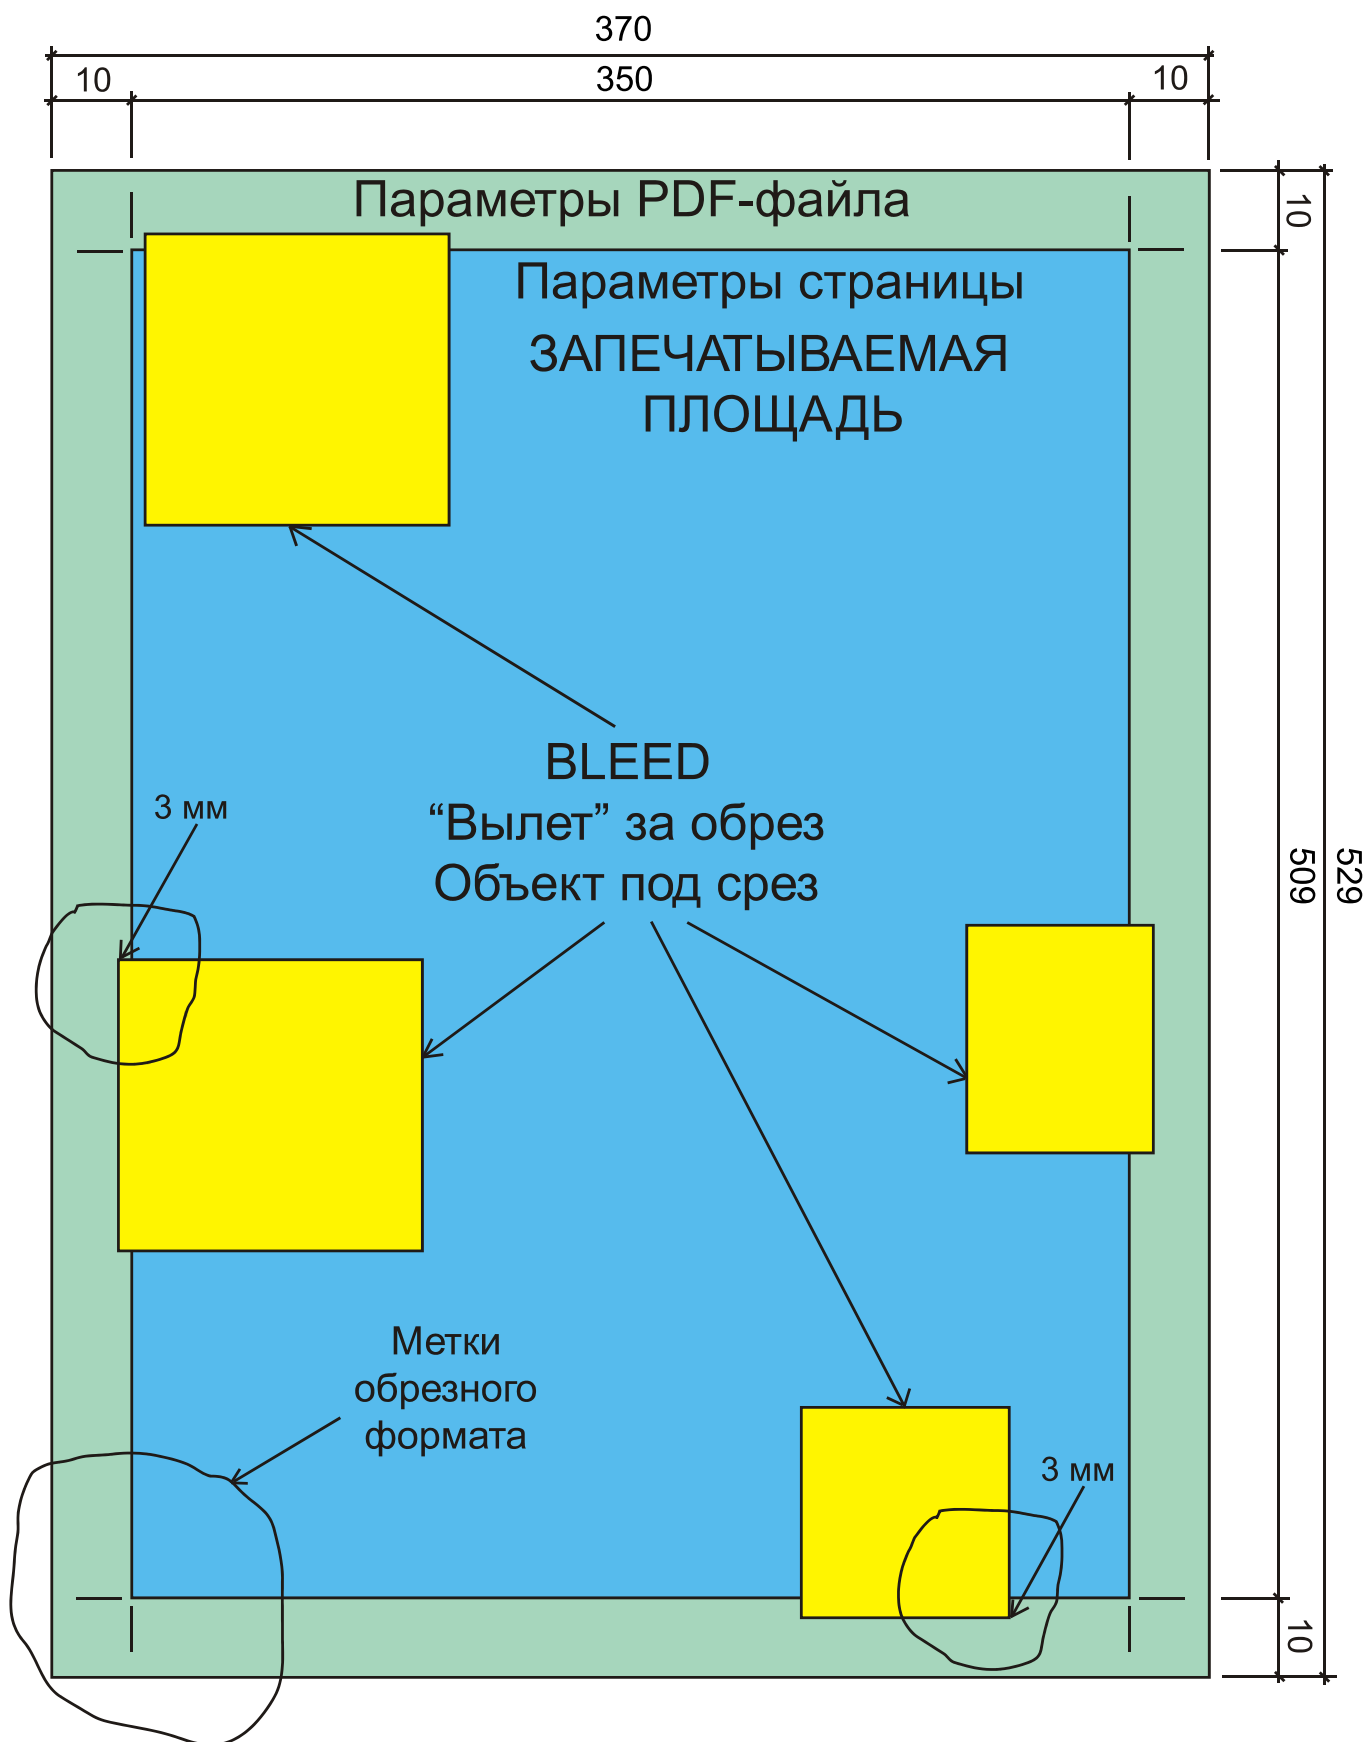

ПЕЧАТЬ ПЛАКАТОВ ФОРМАТА А3 (формат печатного листа 720x1040 мм)

Правила подготовки файлов к печати в типографии:

Вылет за линию реза - 3 мм.

Минимальное расстояние до значимых элементов текста - 5 мм.