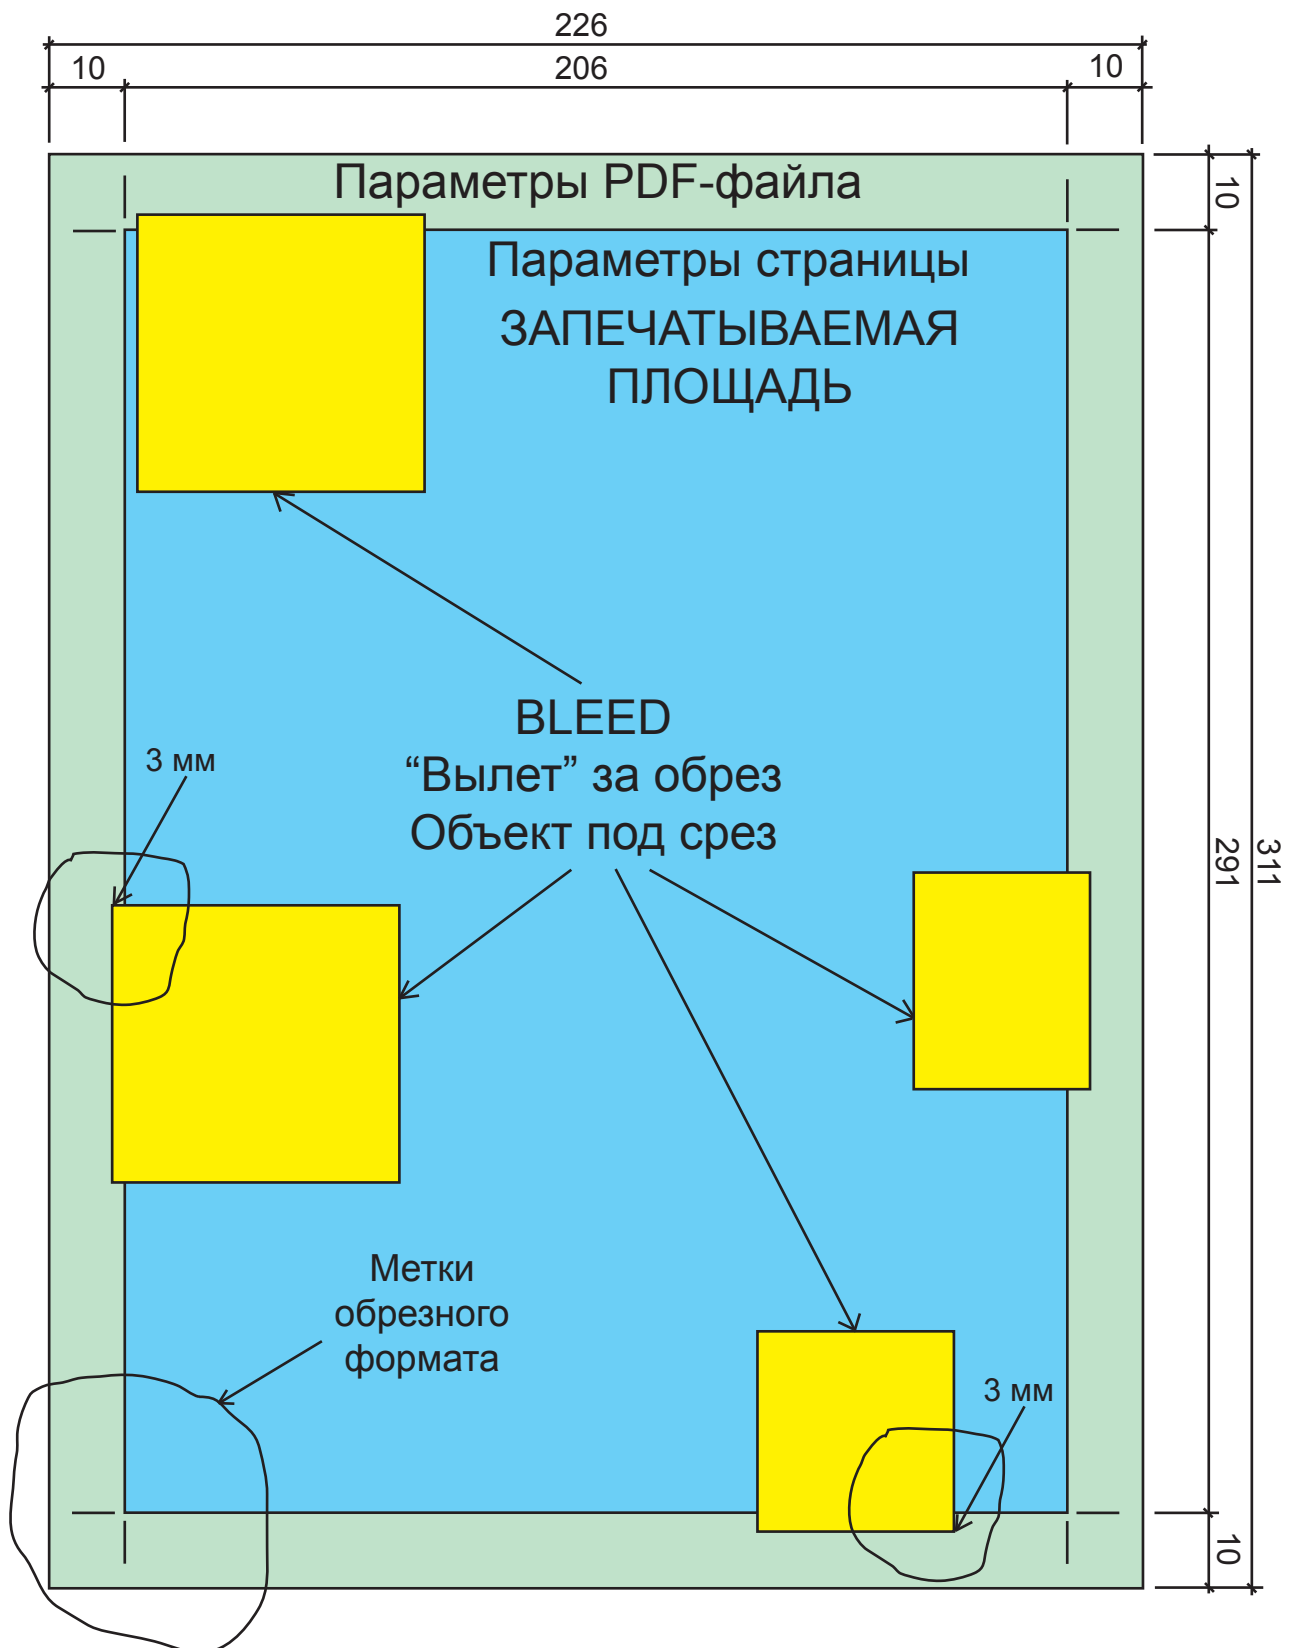

# ПЕЧАТЬ БУКЛЕТОВ и ЖУРНАЛОВ А4 (Скоба) (формат печатного листа 620x860 мм)

Правила подготовки файлов к печати в типографии:

Вылет за линию реза - 3 мм.

Минимальное расстояние до значимых элементов текста - 5 мм.