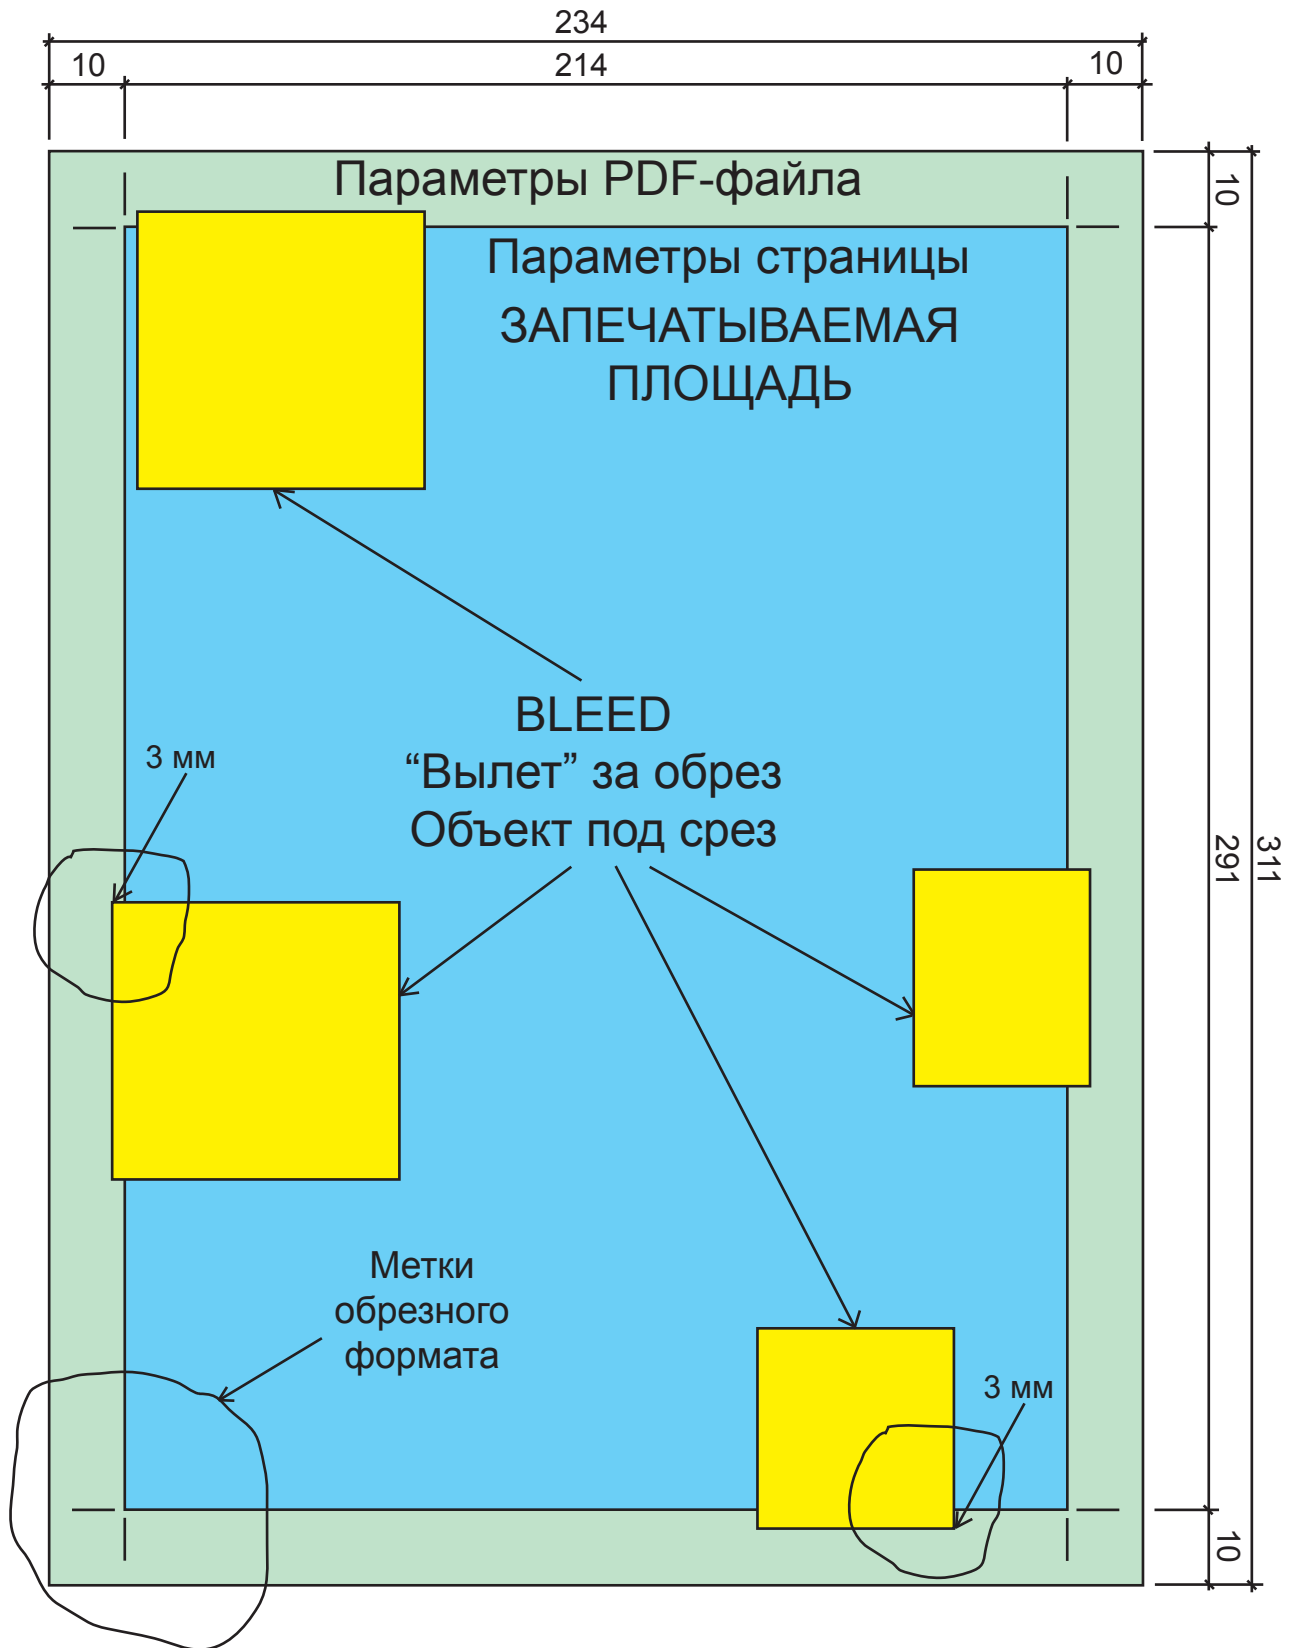

ПЕЧАТЬ БУКЛЕТОВ и ЖУРНАЛОВ А4 (КБС) (формат печатного листа 620x900 мм)

Правила подготовки файлов к печати в типографии:

Вылет за линию реза - 3 мм.

Минимальное расстояние до значимых элементов текста - 5 мм.