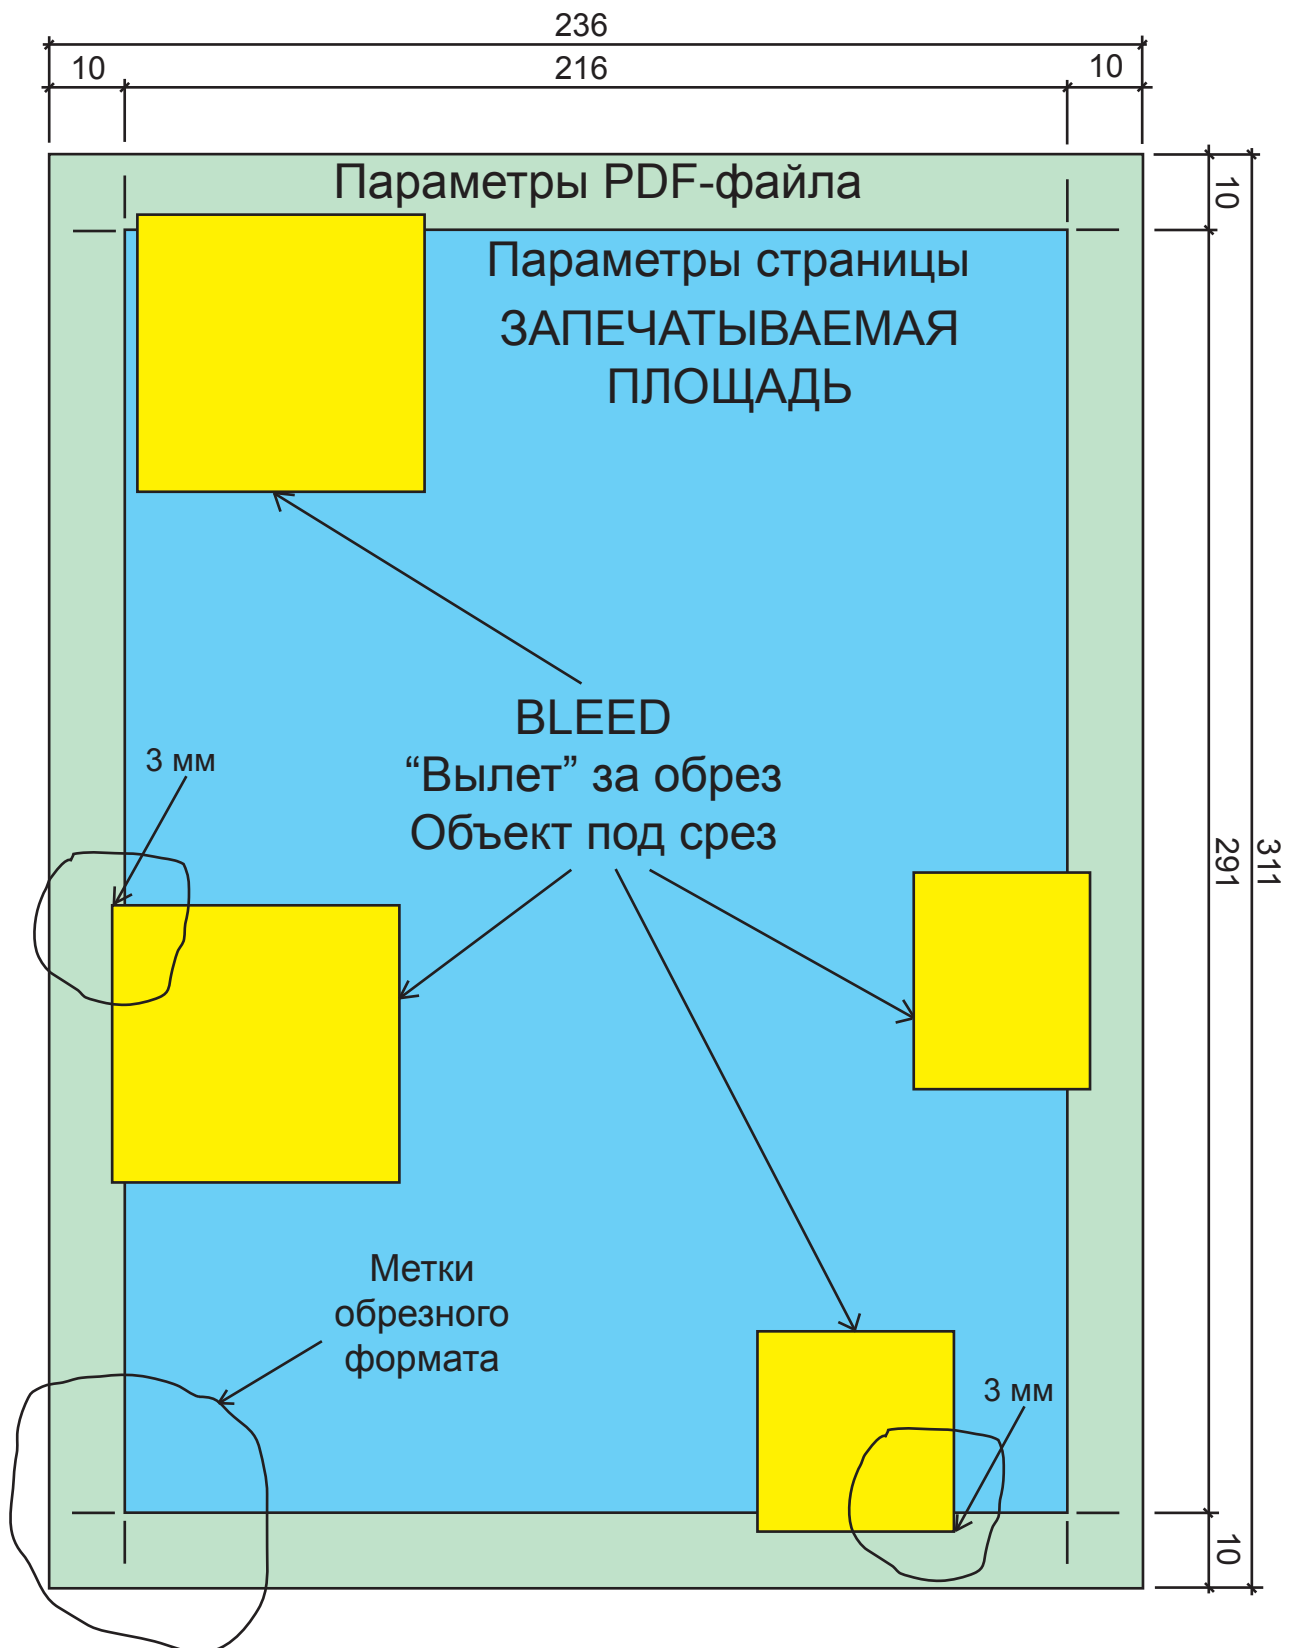

ПЕЧАТЬ БУКЛЕТОВ и ЖУРНАЛОВ А4 (Скоба) (формат печатного листа 620x900 мм)

Правила подготовки файлов к печати в типографии:

Вылет за линию реза - 3 мм.

Минимальное расстояние до значимых элементов текста - 5 мм.