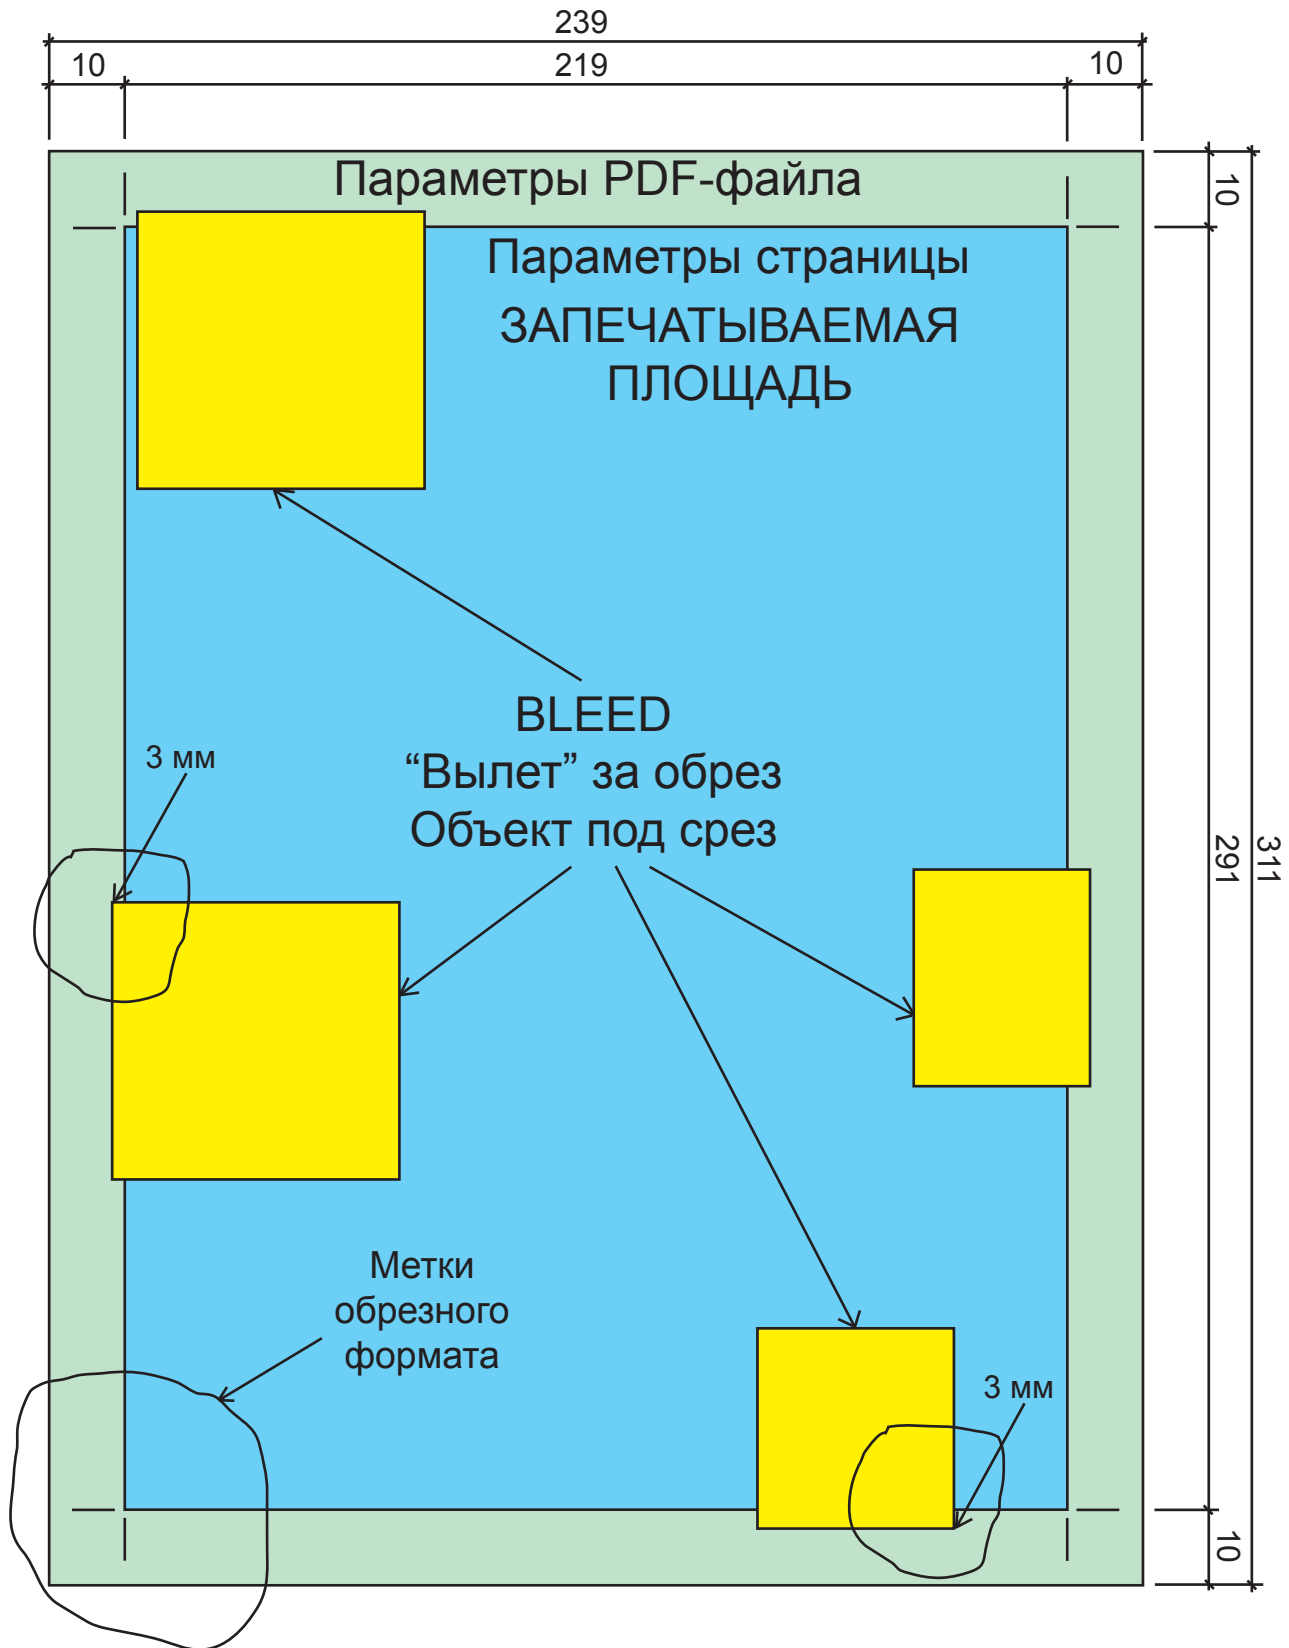

ПЕЧАТЬ БУКЛЕТОВ и ЖУРНАЛОВ А4 (КБС) (формат печатного листа 620x910 мм)

Правила подготовки файлов к печати в типографии:

Вылет за линию реза - 3 мм.

Минимальное расстояние до значимых элементов текста - 5 мм.