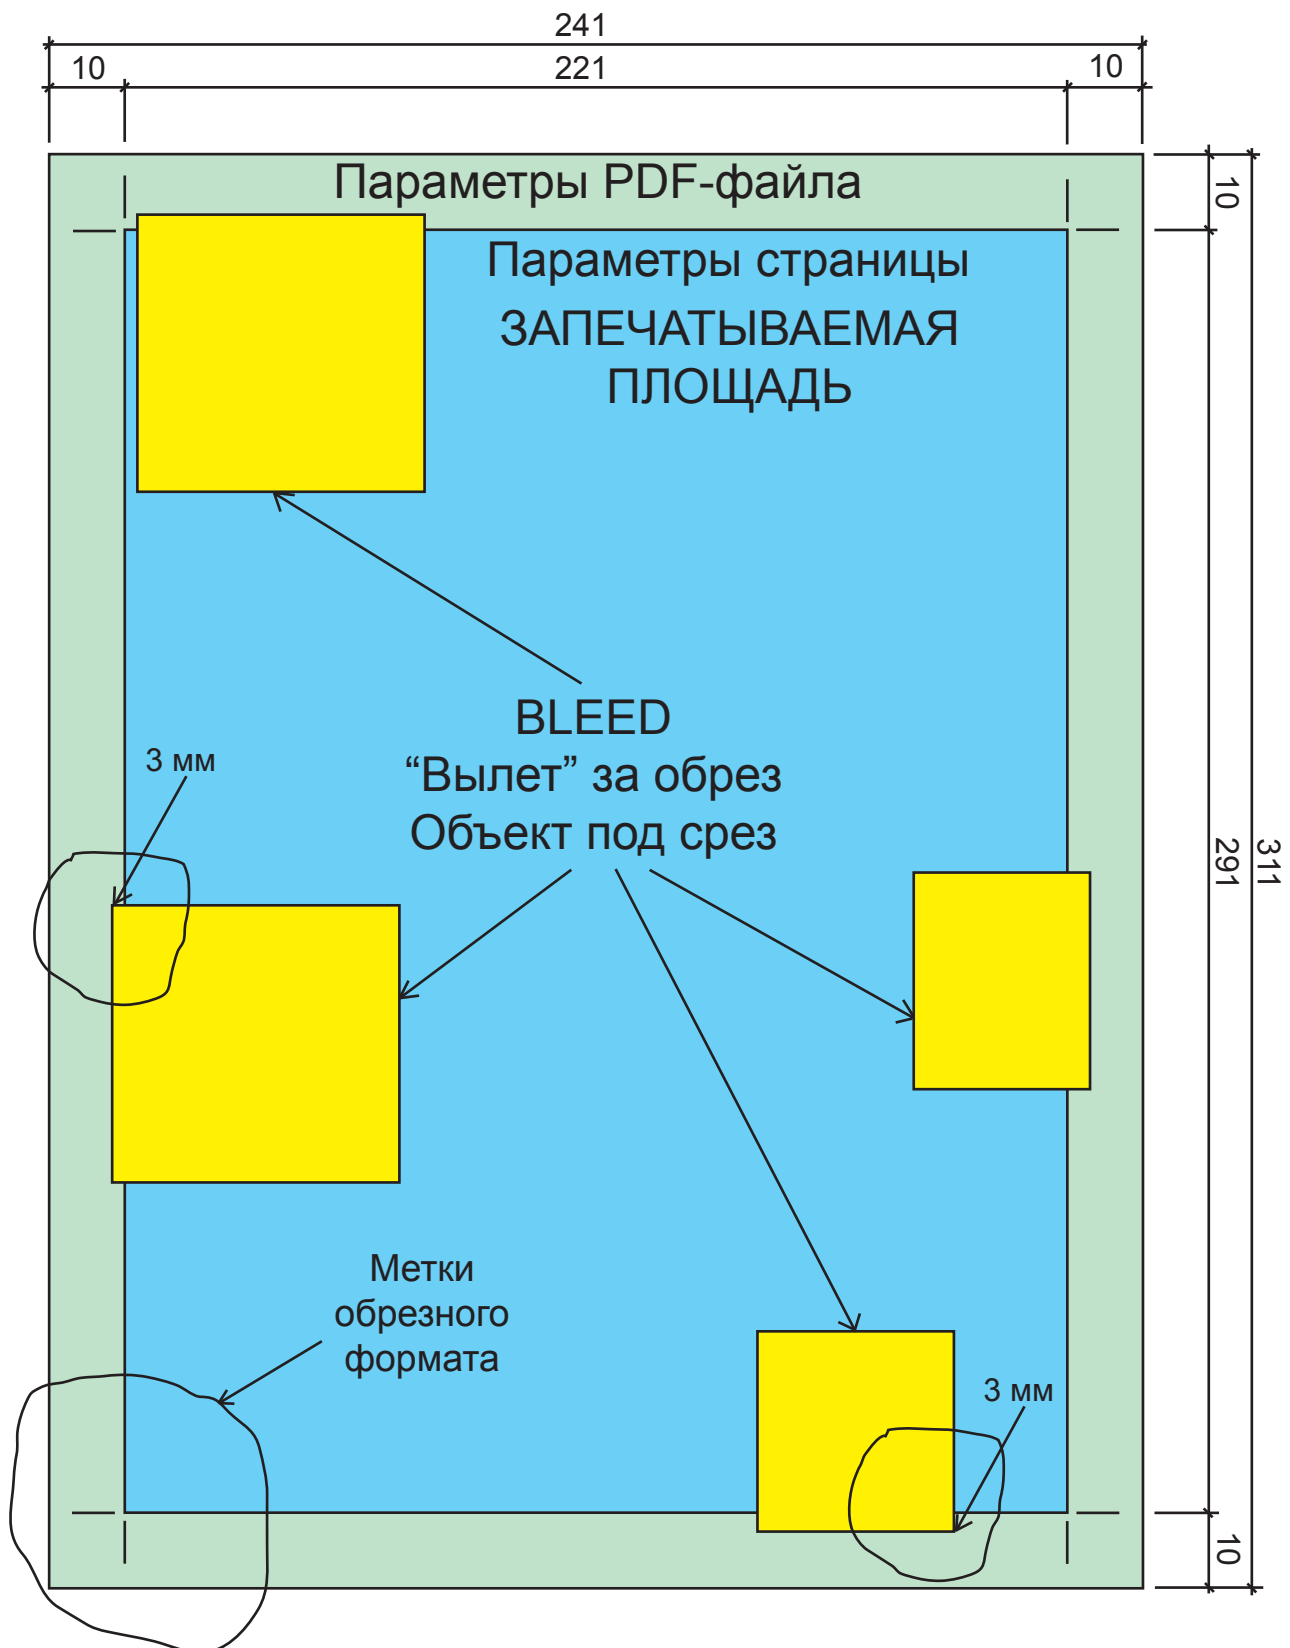

ПЕЧАТЬ БУКЛЕТОВ и ЖУРНАЛОВ А4 (Скоба) (формат печатного листа 620x910 мм)

Правила подготовки файлов к печати в типографии:

Вылет за линию реза - 3 мм.

Минимальное расстояние до значимых элементов текста - 5 мм.