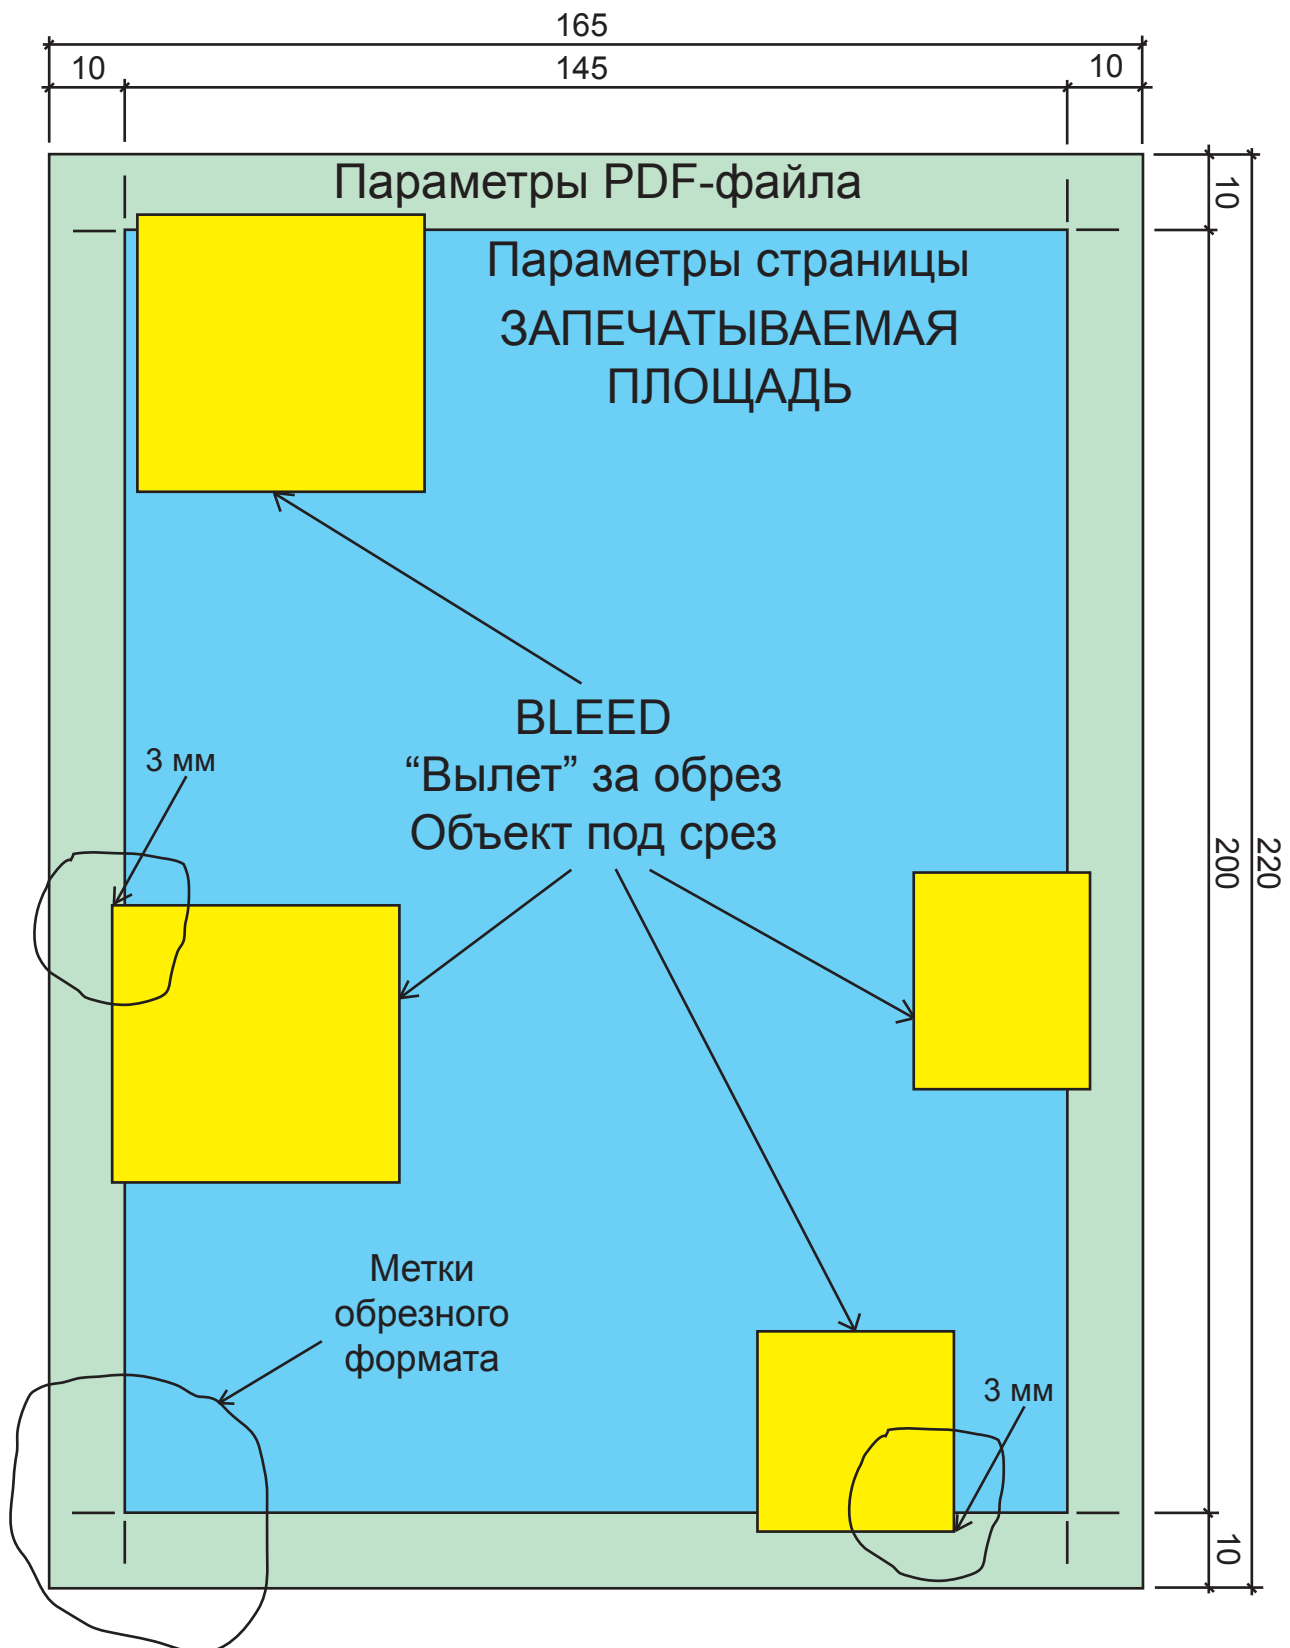

# ПЕЧАТЬ БУКЛЕТОВ и ЖУРНАЛОВ А5 (Скоба) (формат печатного листа 620x860 мм)

Правила подготовки файлов к печати в типографии:

Вылет за линию реза - 3 мм.

Минимальное расстояние до значимых элементов текста - 5 мм.