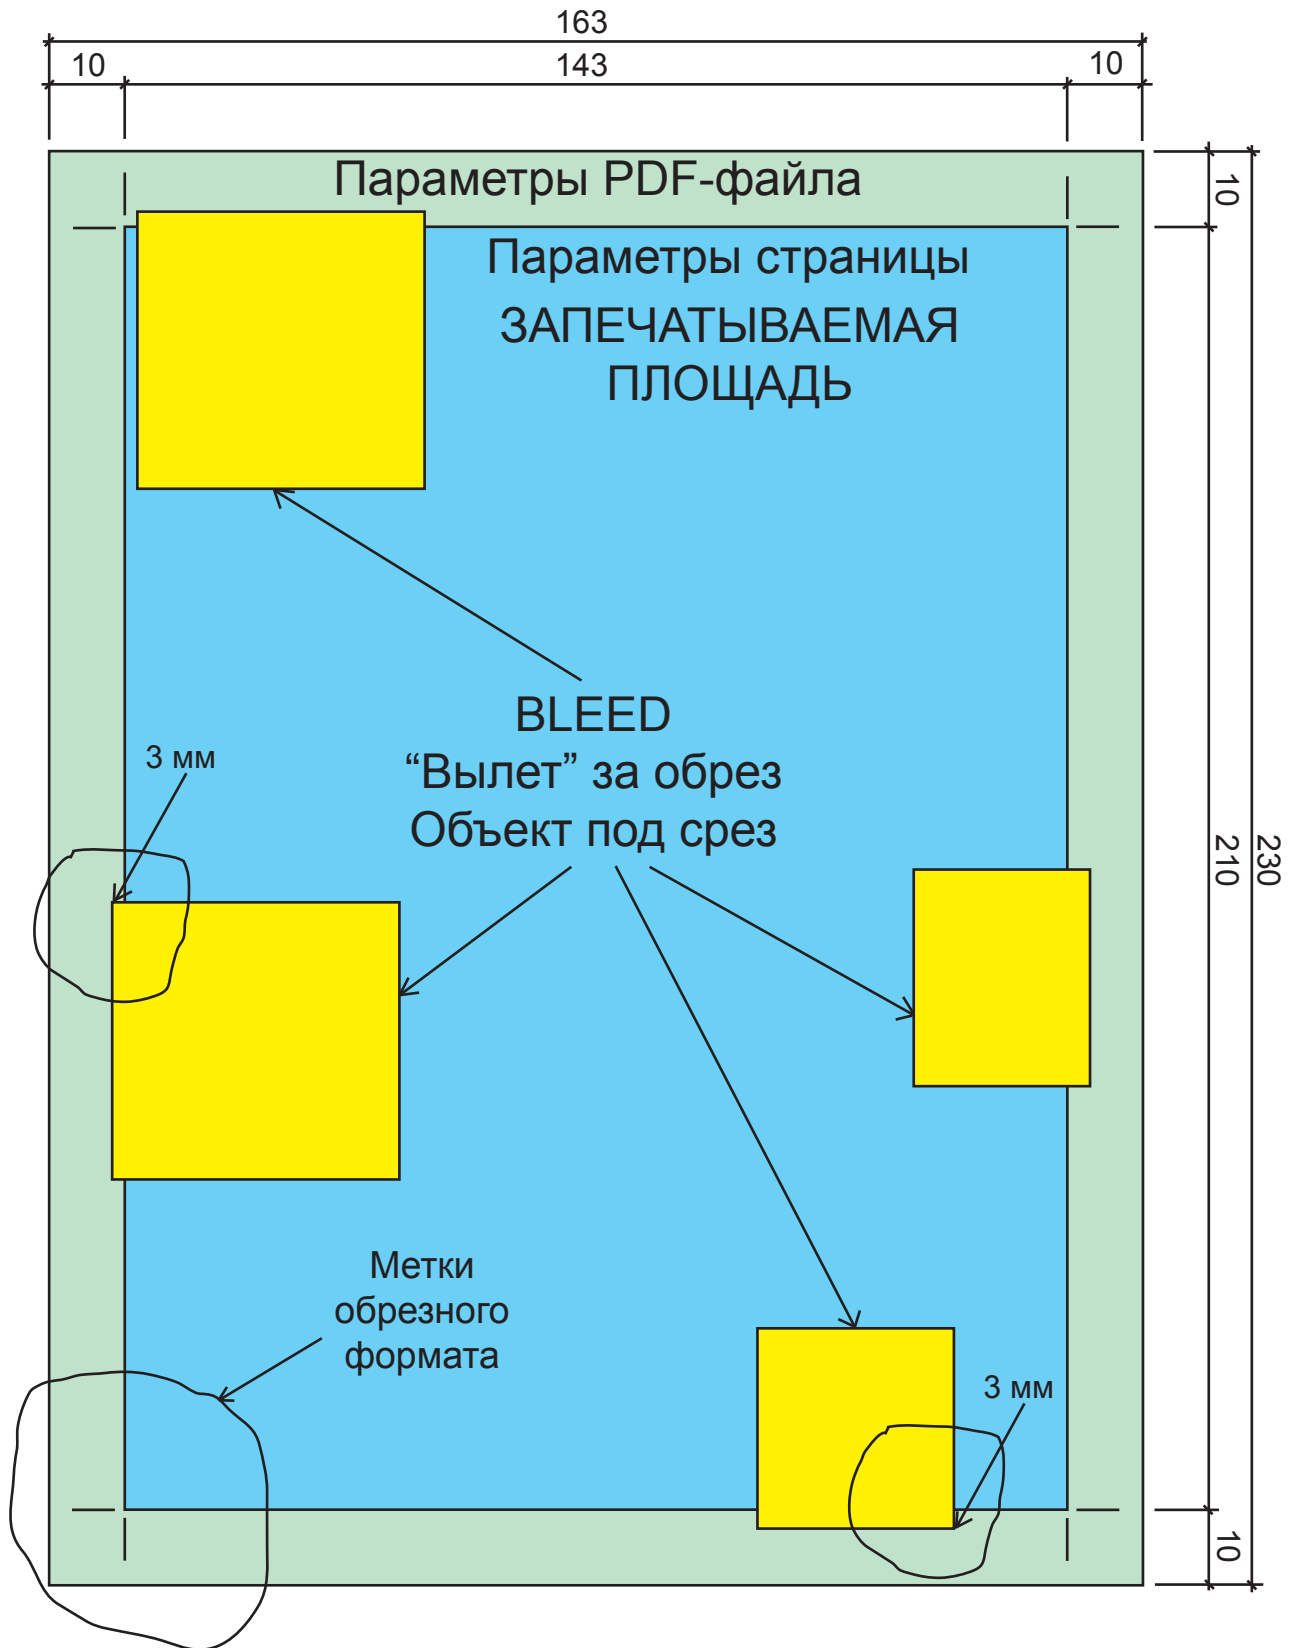

# ПЕЧАТЬ БУКЛЕТОВ и ЖУРНАЛОВ А5 (КБС) (формат печатного листа 620x900 мм)

Правила подготовки файлов к печати в типографии:

Вылет за линию реза - 3 мм.

Минимальное расстояние до значимых элементов текста - 5 мм.