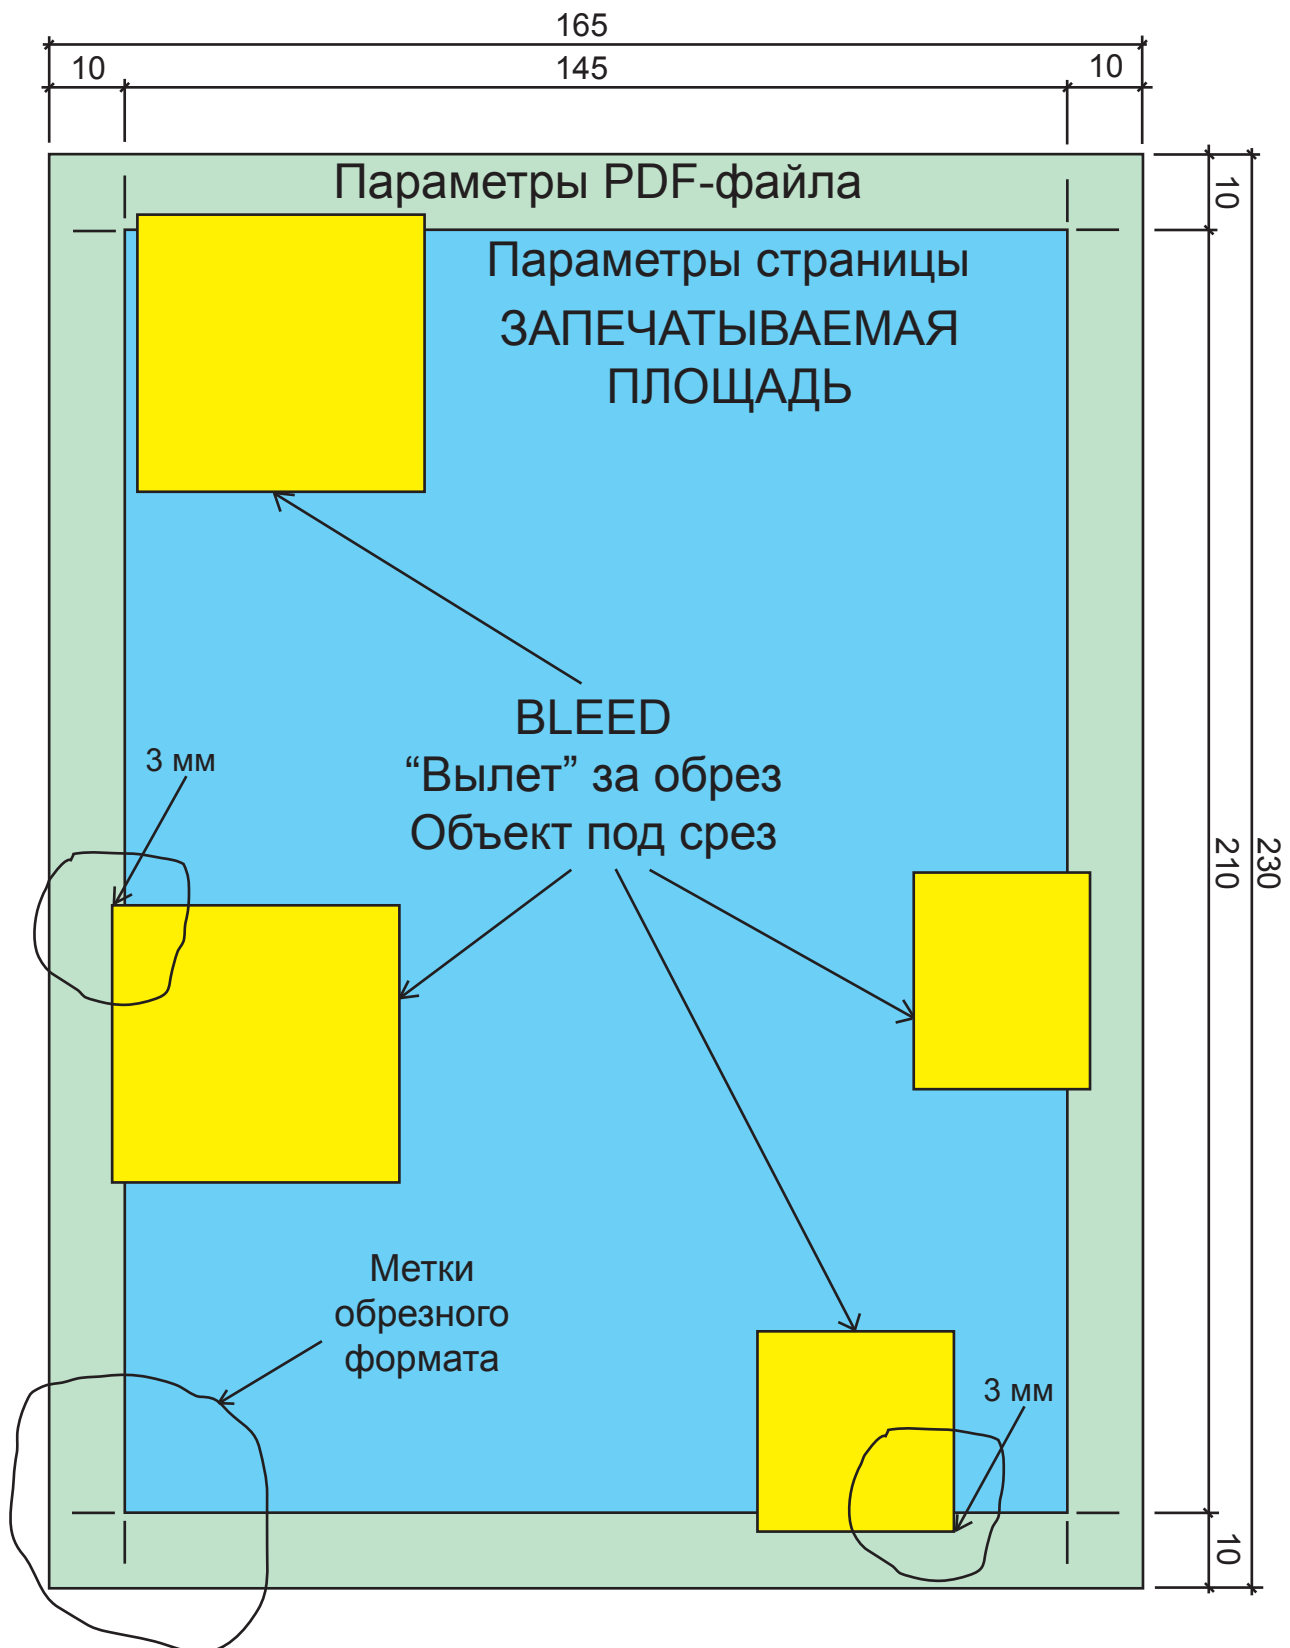

ПЕЧАТЬ БУКЛЕТОВ и ЖУРНАЛОВ А5 (Скоба) (формат печатного листа 620x900 мм)

Правила подготовки файлов к печати в типографии:

Вылет за линию реза - 3 мм.

Минимальное расстояние до значимых элементов текста - 5 мм.