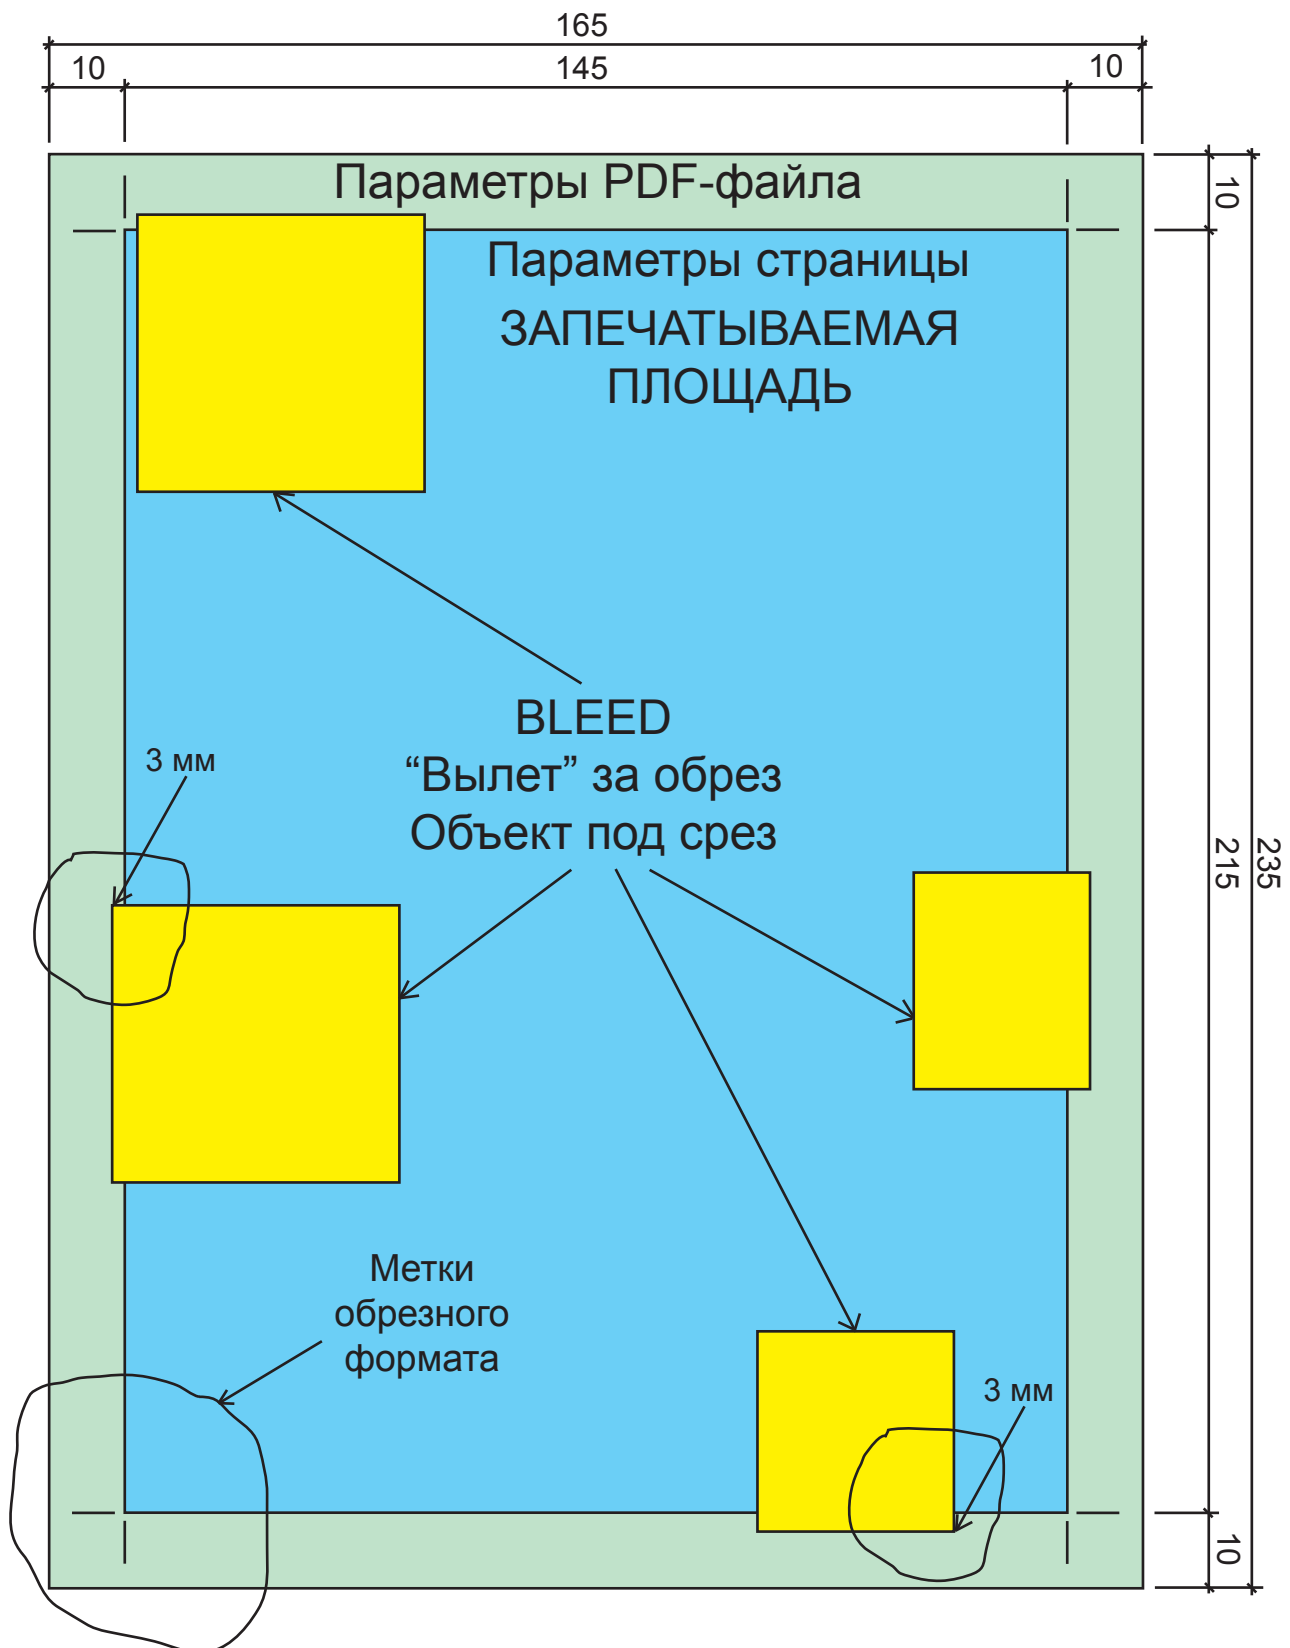

ПЕЧАТЬ БУКЛЕТОВ и ЖУРНАЛОВ А5 (Скоба) (формат печатного листа 620x910 мм)

Правила подготовки файлов к печати в типографии:

Вылет за линию реза - 3 мм.

Минимальное расстояние до значимых элементов текста - 5 мм.